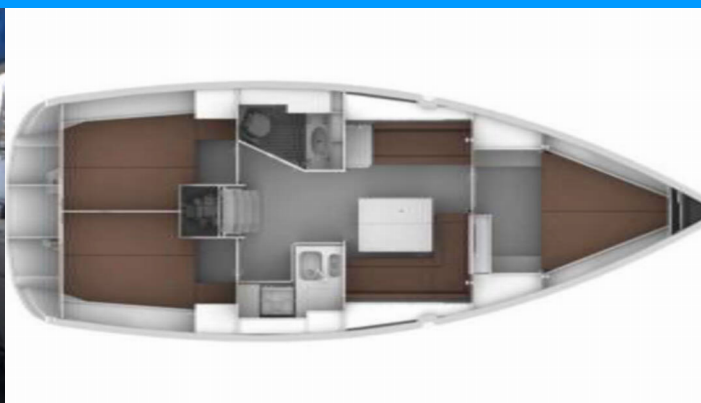

BAVARIA CRUISER 36

Kiwi

Jacht żaglowy Bavaria Cruiser 36 „Kiwi”, rok produkcji 2013, jacht ten jest zacumowany w Kalkara Marina, – Malta.

Jednostka posiada 3 kabiny, może pomieścić 6 + 2 persons i posiada 1 WC.

Ożaglowanie

Lazy bag, Lazy jacks

Pokład

Daszek bimini, Elektryczna winda kotwiczna, Kotwica, Odbijacze, Plastikowe wiaderko, Ponton, Prysznic na rufie / w kokpicie, Składany stolik w kokpicie, Szczotka pokładowa, Szprycbuda