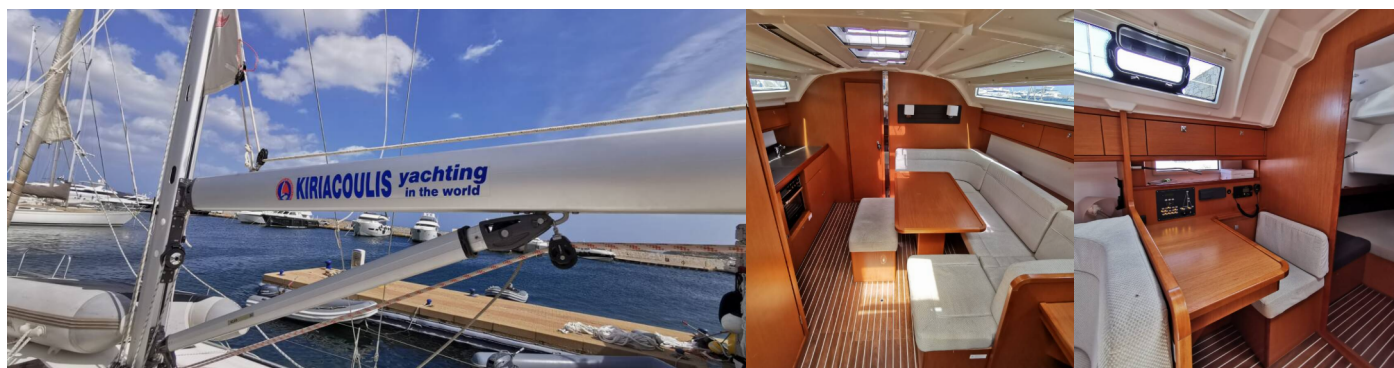

CENA / TYGODNIE

07.06. - 14.06.2025 1.928 € ~~2.410 €~~	14.06. - 21.06.2025 1.928 € ~~2.410 €~~	21.06. - 28.06.2025 2.269 € ~~2.836 €~~	28.06. - 05.07.2025 2.269 € ~~2.836 €~~
05.07. - 12.07.2025 2.269 € ~~2.836 €~~	12.07. - 19.07.2025 Zarezerwowany	19.07. - 26.07.2025 2.269 € ~~2.836 €~~	26.07. - 02.08.2025 2.269 € ~~2.836 €~~
02.08. - 09.08.2025 2.552 € ~~2.836 €~~	09.08. - 16.08.2025 3.191 € ~~3.545 €~~	16.08. - 23.08.2025 3.191 € ~~3.545 €~~	23.08. - 30.08.2025 1.928 € ~~2.410 €~~
30.08. - 06.09.2025 Zarezerwowany	06.09. - 13.09.2025 1.928 € ~~2.410 €~~	13.09. - 20.09.2025 1.928 € ~~2.410 €~~	20.09. - 27.09.2025 1.400 € ~~1.750 €~~
27.09. - 04.10.2025 1.400 € ~~1.750 €~~	04.10. - 11.10.2025 1.400 € ~~1.750 €~~	11.10. - 18.10.2025 1.400 € ~~1.750 €~~	18.10. - 25.10.2025 1.400 € ~~1.750 €~~
25.10. - 01.11.2025 1.400 € ~~1.750 €~~	01.11. - 08.11.2025 1.400 € ~~1.750 €~~	08.11. - 15.11.2025 1.400 € ~~1.750 €~~	15.11. - 22.11.2025 1.400 € ~~1.750 €~~
22.11. - 29.11.2025 1.400 € ~~1.750 €~~	30.11. - 30.12.2025 Zarezerwowany		

WEB

najachty.pl

NUMER TELEFONU

+48 882 071 532

E-MAIL

biuro@najachty.pl

NAJACHTY

ul. Pi. Świętej Małgorzaty 1-2/42B, 58-100, Świdnica, Polska