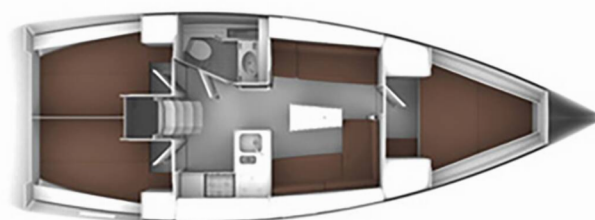

BAVARIA CRUISER 37

ECONOMY

Jacht żaglowy Bavaria Cruiser 37 „ECONOMY”, rok produkcji 2018, jacht ten jest zacumowany w Portisco, - Włochy.

Jednostka posiada 3 kabiny, może pomieścić 6 + 2 persons i posiada 1 WC.

ECONOMY

Rok Produkcji

2018

Długość

11.30 m

Kabiny

3

Koje