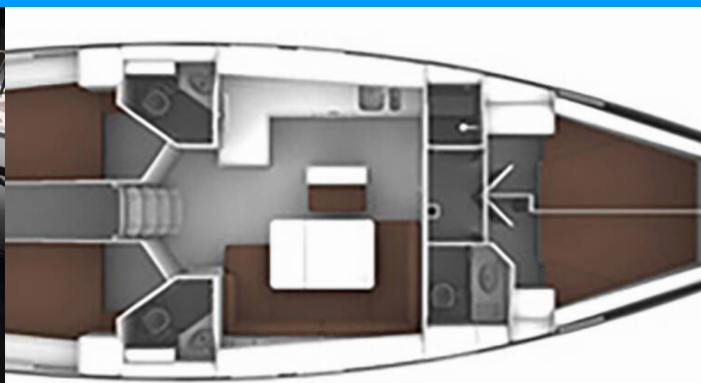

# BAVARIA CRUISER 46

Nefeli

Jacht żaglowy Bavaria Cruiser 46 „Nefeli”, rok produkcji 2021, jacht ten jest zacumowany w Skiathos, - Grecja. Jednostka posiada 4 kabiny, może pomieścić 8 + 1 persons i posiada 3 WC.