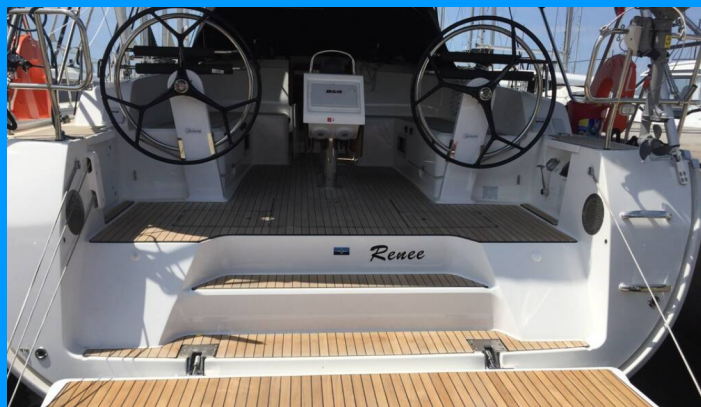

BAVARIA CRUISER 46

Renee

Jacht żaglowy Bavaria Cruiser 46 „Renee”, rok produkcji 2021, jacht ten jest zacumowany w Skiathos, - Grecja. Jednostka posiada 4 kabiny, może pomieścić 8 + 1 persons i posiada 3 WC.

SPECYFIKACJA JACHTU

Baza Czarterowa

Skiathos, Grecja

Yacht ID

4288

Producent

Bavaria Yachtbau

Imię

Renee

Rok Produkcji

2021

Długość

14.27 m

Kabiny

4

Koje

8 + 1

Max. Liczba Osób

9

Prysznic

3

STANDARDOWE WYPOSAŻENIE JACHTU

Bezpieczeństwo	Apteczka, Gaśnica, Latarka, Radio UKF, Wyposażenie bezpieczeństwa, Zbiornik na czarną wodę, Zestaw narzędzi
Elektronika	Panele słoneczne
Kambuz	Gorąca woda, Kuchenka, Lodówka, Naczynia kuchenne (wyposażenie kuchni, sztucce), Piekarnik
Komfort	Poduszki w kokpicie
Nawigacja	Autopilot, GPS, Kompas, Logge/Lot/Speed, Mapy morskie, Ploter map GPS, Ploter map GPS - kokpit, Ster strumieniowy, Wiatromierz/anemometr, Zestaw nawigacyjny
Pokład	Daszek bimini, Elektryczna winda kotwiczna, Kotwica, Odbijacze, Plastikowe wiaderko, Ponton, Prysznic na rufie / w kokpicie, Składany stolik w kokpicie, Szczotka pokładowa, Szprycbuda
Rozrywka	Fusion radio, Głośniki zewnętrzne, TV, USB
Wnętrze	Toaleta elektryczna, Wentylatory elektryczne, Wewnętrzny prysznic