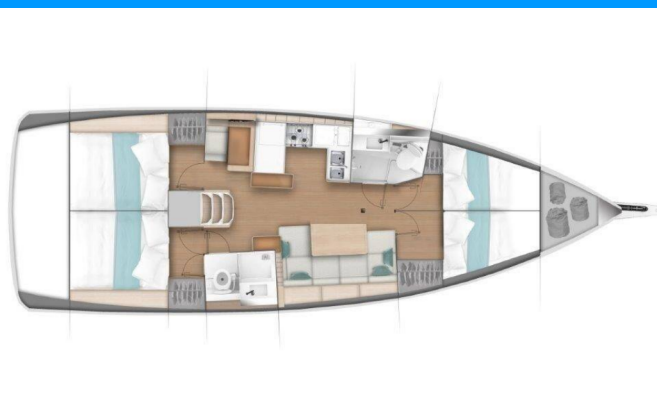

SUN ODYSSEY 440

Thivi

Jacht żaglowy Sun Odyssey 440 „Thivi”, rok produkcji 2019, jacht ten jest zacumowany w Rhodes New Marina, - Grecja.

Jednostka posiada 4 kabiny, może pomieścić 8 + 2 persons i posiada 2 WC.

Ożaglowanie

Lazy bag, Lazy jacks

Pokład

Daszek bimini, Drabinka do pływania, Elektryczna winda kotwiczna, Ponton, Prysznic na rufie / w kokpicie, Silnik zaburtowy, Stół w kokpicie, Szprycbuda

Rozrywka

Radioodtwarzacz CD mp3 (+ iPod & iPhone receiver), Sprzęt do snorkelingu (1 set per cabin)