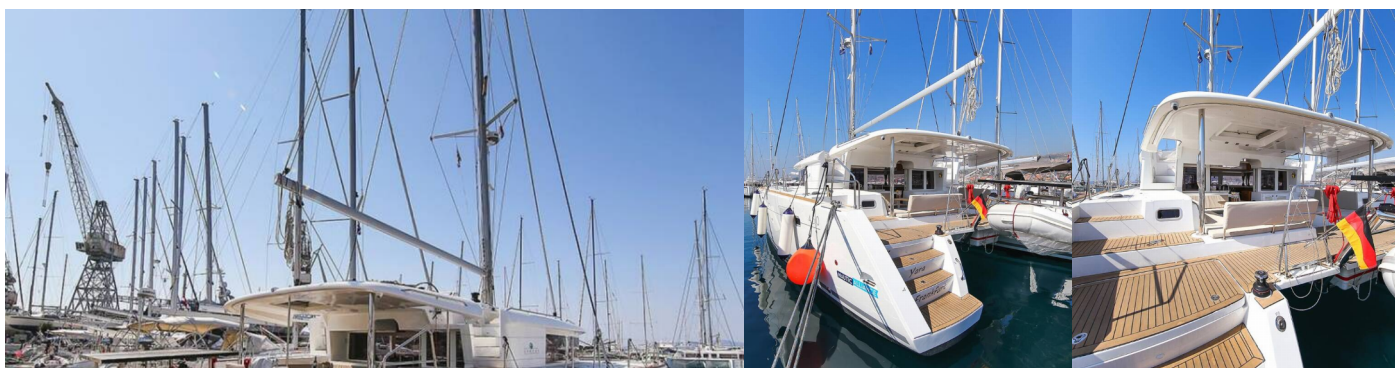

CENA / TYGODNIE

05.07. - 12.07.2025 5.996 € ~~7.495 €~~	12.07. - 19.07.2025 6.556 € ~~8.195 €~~	19.07. - 26.07.2025 6.556 € ~~8.195 €~~	26.07. - 02.08.2025 7.196 € ~~8.995 €~~
02.08. - 09.08.2025 7.596 € ~~9.495 €~~	09.08. - 16.08.2025 7.596 € ~~9.495 €~~	16.08. - 23.08.2025 7.596 € ~~9.495 €~~	23.08. - 27.09.2025 Zarezerwowany
27.09. - 04.10.2025 4.946 € ~~5.495 €~~	04.10. - 11.10.2025 Zarezerwowany	11.10. - 18.10.2025 4.496 € ~~4.995 €~~	18.10. - 25.10.2025 3.056 € ~~3.395 €~~
25.10. - 01.11.2025 3.056 € ~~3.395 €~~	02.11. - 31.12.2025 Zarezerwowany		

WEB

najachty.pl

NUMER TELEFONU

+48 882 071 532

E-MAIL

biuro@najachty.pl

NAJACHTY

ul. Pi. Świętej Małgorzaty 1-2/42B, 58-100, Świdnica, Polska