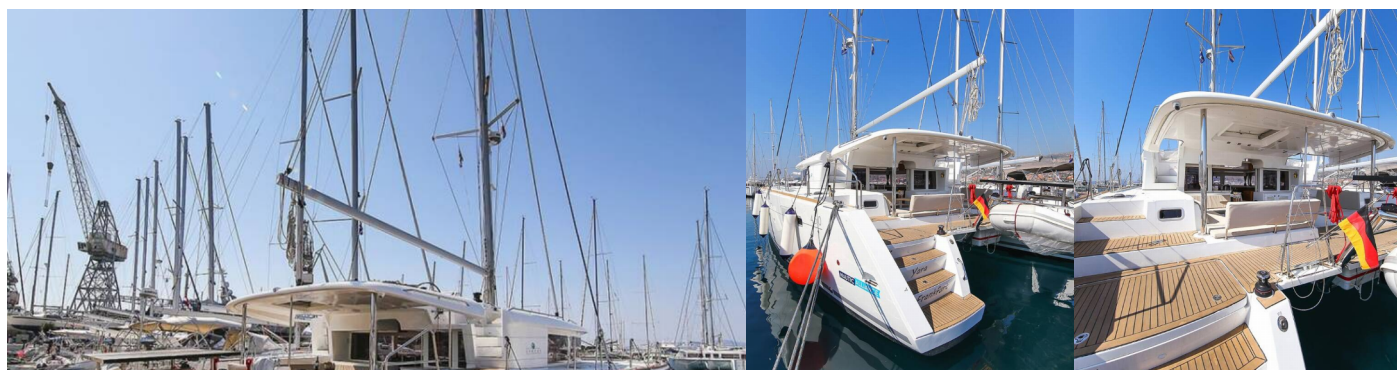

CENA / TYGODNIE

01.01. - 28.03.2025 Zarezerwowany	29.03. - 05.04.2025 3.056 € ~~3.395 €~~	05.04. - 12.04.2025 3.056 € ~~3.395 €~~	12.04. - 19.04.2025 3.056 € ~~3.395 €~~
19.04. - 26.04.2025 3.056 € ~~3.395 €~~	26.04. - 03.05.2025 Zarezerwowany	03.05. - 10.05.2025 4.246 € ~~4.995 €~~	10.05. - 17.05.2025 Wstępna rezerwacja
17.05. - 24.05.2025 Wstępna rezerwacja	24.05. - 31.05.2025 5.096 € ~~5.995 €~~	31.05. - 07.06.2025 5.096 € ~~5.995 €~~	07.06. - 14.06.2025 Zarezerwowany
14.06. - 21.06.2025 5.096 € ~~5.995 €~~	21.06. - 28.06.2025 Zarezerwowany	28.06. - 05.07.2025 Zarezerwowany	

WEB

najachty.pl

NUMER TELEFONU

+48 882 071 532

E-MAIL

biuro@najachty.pl

NAJACHTY

ul. Pi. Świętej Małgorzaty 1-2/42B, 58-100, Świdnica, Polska