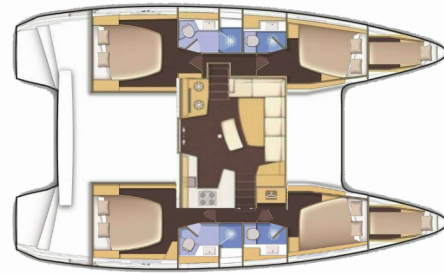

LAGOON 42

Anemi

Katamaran Lagoon 42 „Anemi”, rok produkcji 2021, jacht ten jest zacumowany w Athens, Attica, Nea Peramos Marina, - Grecja. Jednostka posiada 4 + 2 kabiny, może pomieścić 8 + 2 persons i posiada 4 + 1 WC.

Anemi

Rok Produkcji

2021

Długość

12.80 m

Kabiny

4 + 2

Koje

Pokład

Daszek bimini, Drabinka do pływania, Elektryczna winda kotwiczna, Ponton, Ponton, Prysznic na rufie / w kokpicie, Silnik zaburtowy, Stół w kokpicie

Rozrywka

Sprzęt do snorkelingu (1 set per cabin)