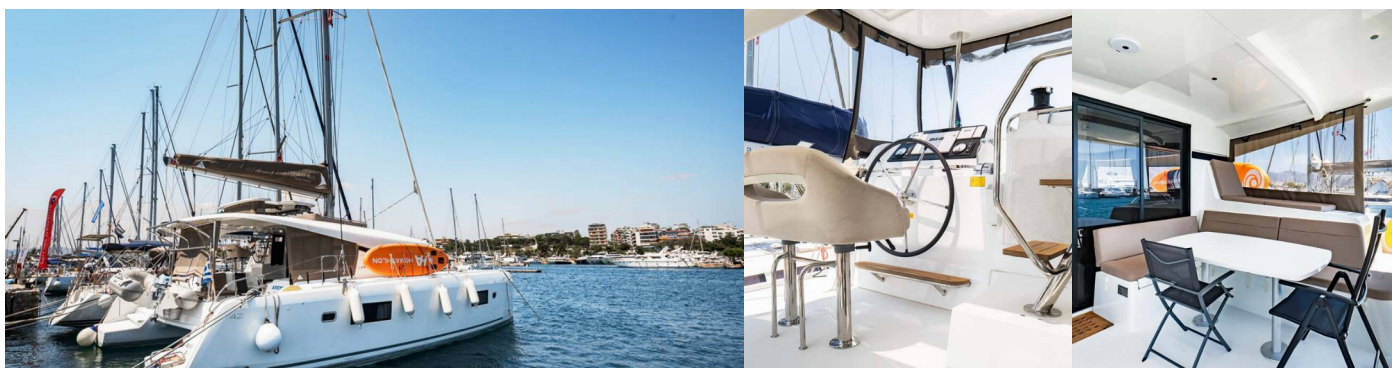

CENA / TYGODNIE

25.04. - 02.05.2026 4.854 € ~~5.710 €~~	02.05. - 09.05.2026 4.283 € ~~5.710 €~~	09.05. - 16.05.2026 4.283 € ~~5.710 €~~	16.05. - 23.05.2026 4.283 € ~~5.710 €~~
23.05. - 30.05.2026 5.168 € ~~6.890 €~~	30.05. - 06.06.2026 5.857 € ~~6.890 €~~	06.06. - 13.06.2026 Zarezerwowany	13.06. - 20.06.2026 Zarezerwowany
20.06. - 27.06.2026 7.140 € ~~8.400 €~~	27.06. - 04.07.2026 7.140 € ~~8.400 €~~	04.07. - 11.07.2026 6.720 € ~~8.400 €~~	11.07. - 18.07.2026 Zarezerwowany
18.07. - 25.07.2026 6.720 € ~~8.400 €~~	25.07. - 01.08.2026 Zarezerwowany	01.08. - 08.08.2026 8.568 € ~~10.080 €~~	08.08. - 15.08.2026 8.568 € ~~10.080 €~~
15.08. - 29.08.2026 Zarezerwowany	29.08. - 05.09.2026 7.140 € ~~8.400 €~~	05.09. - 12.09.2026 7.140 € ~~8.400 €~~	12.09. - 19.09.2026 Zarezerwowany
19.09. - 26.09.2026 Zarezerwowany	26.09. - 03.10.2026 Zarezerwowany	03.10. - 10.10.2026 4.854 € ~~5.710 €~~	10.10. - 17.10.2026 Wstępna rezerwacja
17.10. - 24.10.2026 3.570 € ~~4.200 €~~	24.10. - 31.10.2026 3.570 € ~~4.200 €~~	31.10. - 07.11.2026 3.570 € ~~4.200 €~~	

WEB

najachty.pl

NUMER TELEFONU

+48 882 071 532

E-MAIL

biuro@najachty.pl

NAJACHTY

ul. Pi. Świętej Małgorzaty 1-2/42B, 58-100, Świdnica, Polska