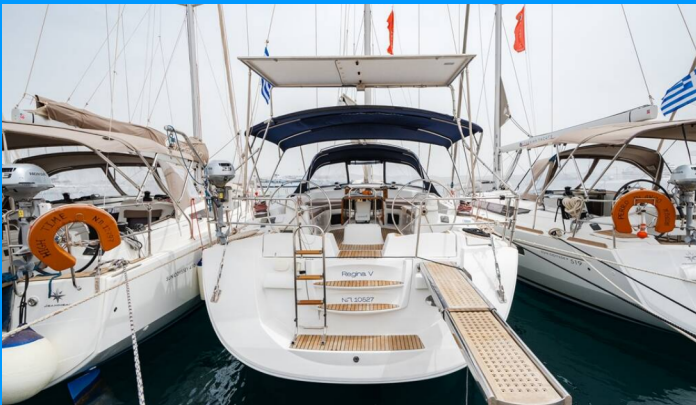

JEANNEAU 53

Regina V

Jacht żaglowy Jeanneau 53 „Regina V”, rok produkcji 2010, jacht ten jest zacumowany w Lavrion, – Grecja. Jednostka posiada 5 + 1 kabiny, może pomieścić 10 + 2 + 1 persons i posiada 3 + 1 WC.