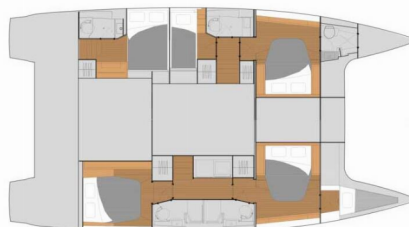

FONTAINE PAJOT TANNA 47

Sam

Katamaran Fountaine Pajot Tanna 47 „Sam”, rok produkcji 2024, jacht ten jest zacumowany w Marina Trogir - SCT, Trogir - Chorwacja. Jednostka posiada 5 + 1 kabiny, może pomieścić 10 + 1 + 1 persons i posiada 5 WC.