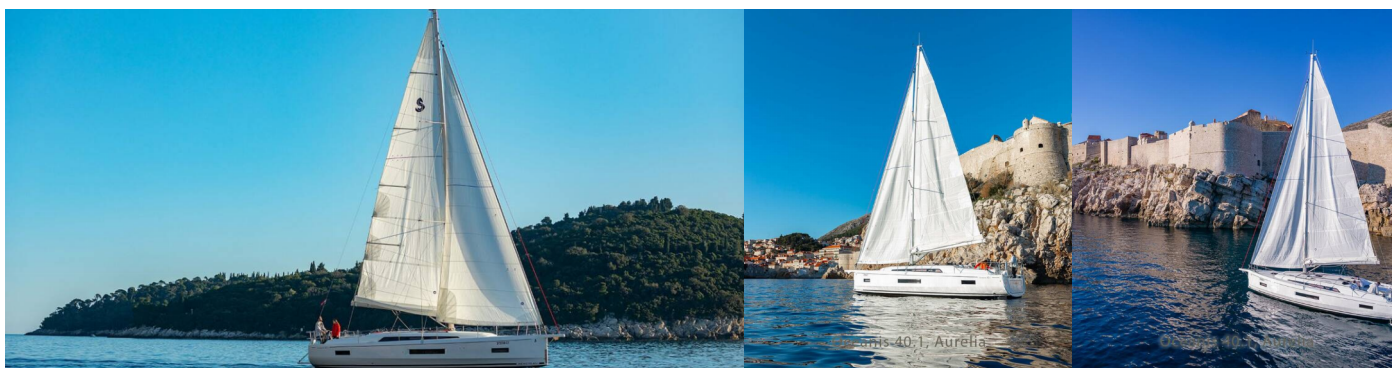

CENA / TYGODNIE

23.11. - 30.11.2024 1.770 € ~~2.950 €~~	30.11. - 07.12.2024 1.770 € ~~2.950 €~~	07.12. - 14.12.2024 1.770 € ~~2.950 €~~	14.12. - 21.12.2024 1.770 € ~~2.950 €~~
21.12. - 28.12.2024 1.770 € ~~2.950 €~~	04.01. - 11.01.2025 2.360 € ~~2.950 €~~	11.01. - 18.01.2025 2.360 € ~~2.950 €~~	18.01. - 25.01.2025 2.360 € ~~2.950 €~~
25.01. - 01.02.2025 2.360 € ~~2.950 €~~	01.02. - 08.02.2025 2.360 € ~~2.950 €~~	08.02. - 15.02.2025 2.360 € ~~2.950 €~~	15.02. - 22.02.2025 2.360 € ~~2.950 €~~
22.02. - 01.03.2025 2.360 € ~~2.950 €~~	01.03. - 08.03.2025 2.360 € ~~2.950 €~~	08.03. - 15.03.2025 2.360 € ~~2.950 €~~	15.03. - 22.03.2025 2.360 € ~~2.950 €~~
22.03. - 29.03.2025 2.360 € ~~2.950 €~~	29.03. - 05.04.2025 2.360 € ~~2.950 €~~	05.04. - 12.04.2025 2.360 € ~~2.950 €~~	12.04. - 19.04.2025 2.360 € ~~2.950 €~~
19.04. - 26.04.2025 2.360 € ~~2.950 €~~	26.04. - 03.05.2025 2.640 € ~~3.300 €~~	03.05. - 10.05.2025 2.640 € ~~3.300 €~~	10.05. - 17.05.2025 2.640 € ~~3.300 €~~
17.05. - 24.05.2025 2.640 € ~~3.300 €~~	24.05. - 31.05.2025 2.960 € ~~3.700 €~~	31.05. - 07.06.2025 2.960 € ~~3.700 €~~	

WEB

najachty.pl

NUMER TELEFONU

+48 882 071 532

E-MAIL

biuro@najachty.pl

NAJACHTY

ul. Pi. Świętej Małgorzaty 1-2/42B, 58-100, Świdnica, Polska