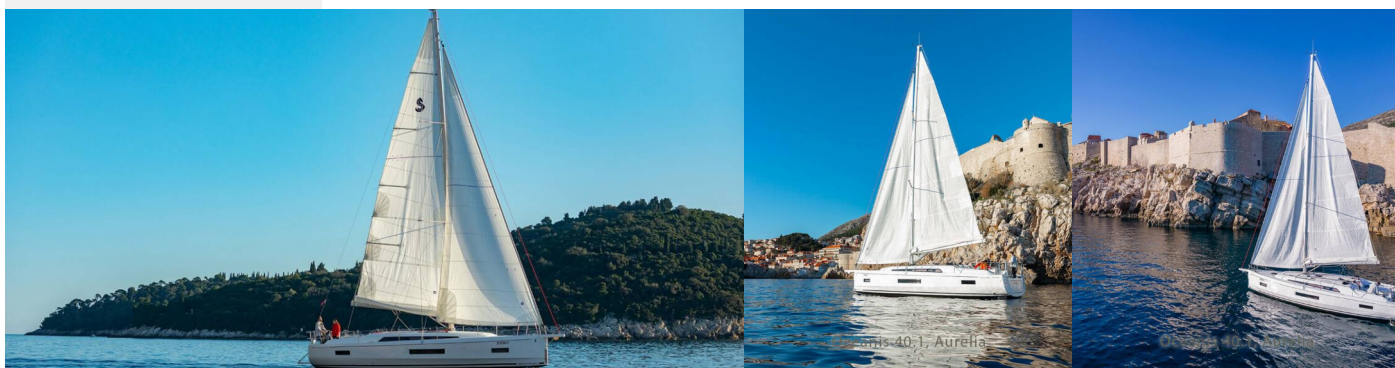

CENA / TYGODNIE

07.06. - 14.06.2025 3.440 € ~~4.300 €~~	14.06. - 21.06.2025 3.440 € ~~4.300 €~~	21.06. - 28.06.2025 3.920 € ~~4.900 €~~	28.06. - 05.07.2025 3.920 € ~~4.900 €~~
05.07. - 12.07.2025 3.920 € ~~4.900 €~~	12.07. - 19.07.2025 4.400 € ~~5.500 €~~	19.07. - 26.07.2025 4.400 € ~~5.500 €~~	26.07. - 02.08.2025 4.400 € ~~5.500 €~~
02.08. - 09.08.2025 4.400 € ~~5.500 €~~	09.08. - 16.08.2025 4.400 € ~~5.500 €~~	16.08. - 23.08.2025 4.400 € ~~5.500 €~~	23.08. - 30.08.2025 3.920 € ~~4.900 €~~
30.08. - 06.09.2025 3.440 € ~~4.300 €~~	06.09. - 13.09.2025 3.440 € ~~4.300 €~~	13.09. - 20.09.2025 2.960 € ~~3.700 €~~	20.09. - 27.09.2025 2.960 € ~~3.700 €~~
27.09. - 04.10.2025 2.640 € ~~3.300 €~~	04.10. - 11.10.2025 2.360 € ~~2.950 €~~	11.10. - 18.10.2025 2.360 € ~~2.950 €~~	18.10. - 25.10.2025 2.360 € ~~2.950 €~~
25.10. - 01.11.2025 2.360 € ~~2.950 €~~	01.11. - 08.11.2025 2.360 € ~~2.950 €~~	08.11. - 15.11.2025 2.360 € ~~2.950 €~~	15.11. - 22.11.2025 2.360 € ~~2.950 €~~
22.11. - 29.11.2025 2.360 € ~~2.950 €~~	29.11. - 06.12.2025 2.360 € ~~2.950 €~~	06.12. - 13.12.2025 2.360 € ~~2.950 €~~	13.12. - 20.12.2025 2.360 € ~~2.950 €~~

WEB

najachty.pl

NUMER TELEFONU

+48 882 071 532

E-MAIL

biuro@najachty.pl

NAJACHTY

ul. Pi. Świętej Małgorzaty 1-2/42B, 58-100, Świdnica, Polska