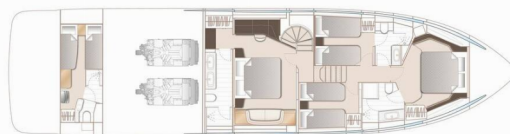

PRINCESS Y72

Elizabeth

Jacht motorowy Princess Y72 „Elizabeth”, rok produkcji 2022, jacht ten jest zacumowany w Marina Lav - Podstrana, - Chorwacja. Jednostka posiada 4 kabiny, może pomieścić 8 persons i posiada 3 WC.

SPECYFIKACJA JACHTU

Baza Czarterowa

Marina Lav - Podstrana, Chorwacja

Yacht ID

3980

Producent

Princess Yachts

Imię

Elizabeth

Rok Produkcji

2022

Długość

22.80 m

Kabiny

4

Koje

8

Prysznic

3

STANDARDOWE WYPOSAŻENIE JACHTU

Bezpieczeństwo	Apteczka, Gaśnica, Kamizelki ratunkowe, Radio UKF", Rakiety sygnałowe i pochodnie"
Elektronika	Generator, Gniazdo 220 V", Klimatyzacja, Odsalarka", Zapasowy generator"
Kambuz	Elektryczna płyta kuchenna do gotowania", Kostkarka do lodu, Lodówka, Naczynia kuchenne (wyposażenie kuchni, sztućce)", Piekarnik, Zmywarka
Komfort	Komfortowe fotele", Poduszki w kokpicie", Pościel, Ręczniki", Siatki na komary
Nawigacja	Autopilot", Ploter map GPS, System nawigacyjny Raymarine (Tridata, Echo, Wind)", Zestaw nawigacyjny"
Pokład	Bar, Elektryczna winda kotwiczna", Hydraulicznie podnoszona platforma kąpielowa", Obszar do opalania na dziobie", Oświetlenie zewnętrzne LED nastrojowe", Pokład z drewna tekowego", Ponton, Stół z drewna tekowego, Teak na flybridge", Tekowy kokpit", Trap hydrauliczny", Twarde bimini"
Rozrywka	Deska SUP", Dmuchańce do holowania", Internet Wi-Fi", LED TV, Odtwarzacz CD, Odtwarzacz DVD, Seabob", Sprzęt do snorkelingu", System dźwiękowy
Wnętrze	Oświetlenie wewnętrzne LED"