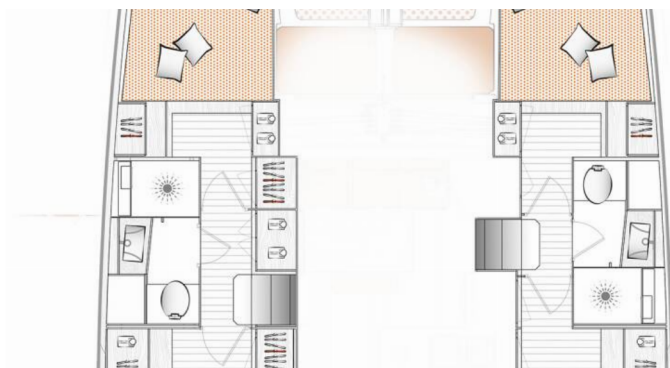

CENA / TYGODNIE

07.11. - 14.11.2026

3.312 € ~~4.140 €~~

14.11. - 21.11.2026

3.312 € ~~4.140 €~~

21.11. - 28.11.2026

3.312 € ~~4.140 €~~

28.11. - 05.12.2026

3.312 € ~~4.140 €~~

05.12. - 12.12.2026

3.312 € ~~4.140 €~~

12.12. - 19.12.2026

3.312 € ~~4.140 €~~

19.12. - 26.12.2026

3.312 € ~~4.140 €~~

WEB

najachty.pl

NUMER TELEFONU

+48 882 071 532

E-MAIL

biuro@najachty.pl

NAJACHTY

ul. Pi. Świętej Małgorzaty 1-2/42B, 58-100, Świdnica, Polska