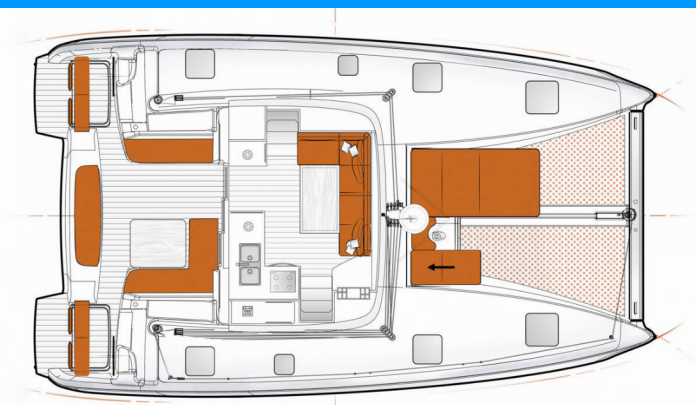

EXCESS 11

Patara

Katamaran Excess 11 „Patara”, rok produkcji 2022, jacht ten jest zacumowany w Göcek/D-Marin, - Turcja. Jednostka posiada 4 + 2 kabiny, może pomieścić 8 + 2 persons i posiada 2 + 1 WC.

SPECYFIKACJA JACHTU

Excess

Imię

Patara

Rok Produkcji

2022

Długość

11.42 m

Kabiny