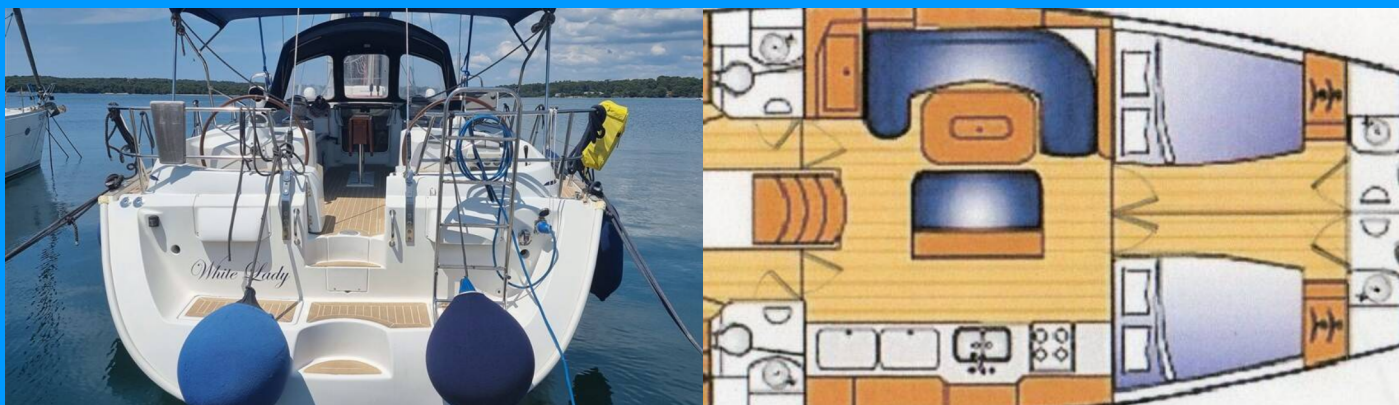

# BENETEAU 50

White Lady

Jacht żaglowy Beneteau 50 „White Lady”, rok produkcji 2005, jacht ten jest zacumowany w ACI Marina Pula, – Chorwacja. Jednostka posiada 4 + 1 kabiny, może pomieścić 8 + 2 + 1 persons i posiada 4 WC.

**White Lady**

Rok Produkcji

**2005**

Długość

**15.48 m**

Kabiny

**4 + 1**

Koje