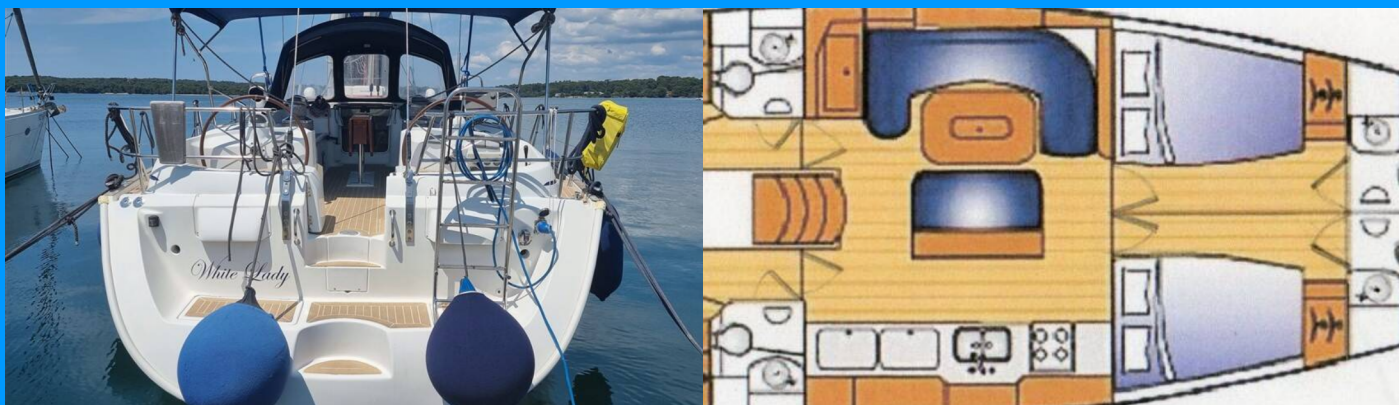

BENETEAU 50

White Lady

Jacht żaglowy Beneteau 50 „White Lady”, rok produkcji 2005, jacht ten jest zacumowany w ACI Marina Pula, – Chorwacja.

Jednostka posiada 4 + 1 kabiny, może pomieścić 8 + 2 + 1 persons i posiada 4 WC.

White Lady

Rok Produkcji

2005

Długość

15.48 m

Kabiny

4 + 1

Koje

Pokład

Daszek bimini, Elektryczna winda kotwiczna, Pokład z drewna tekowego, Ponton, Prysznic na rufie / w kokpicie, Stół w kokpicie, Szprycbuda, Tekowe siedzenia w kokpicie, Tekowy kokpit, Trap

Rozrywka