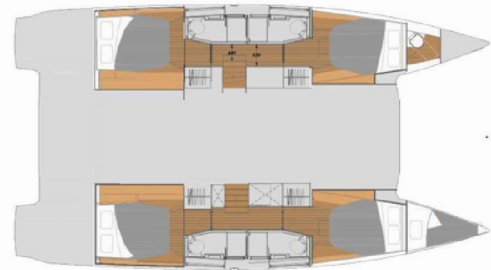

FOUNTAINÉ PAJOT ELBA 45

Lalom

Katamaran Fountaine Pajot Elba 45 „Lalom”, rok produkcji 2022, jacht ten jest zacumowany w Fethiye, Yacht Classic Hotel Marina, - Turcja. Jednostka posiada 4 + 1 kabiny, może pomieścić 8 + 1 persons i posiada 4 WC.

Lalom

Rok Produkcji

2022

Długość

13.45 m

Kabiny

4 + 1

Koje