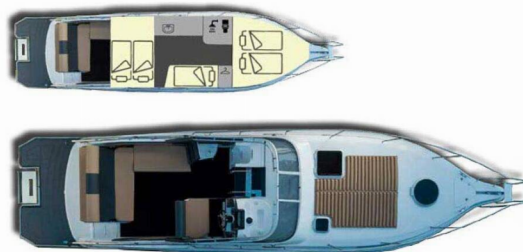

ÖCHSNER SRX30

Sky

Jacht motorowy Öchsner SRX30 „Sky”, rok produkcji 2023, jacht ten jest zacumowany w ACI Marina Jezera, Murter, Jezera/Murter - Chorwacja. Jednostka posiada 2 kabiny, może pomieścić 4 + 1 persons i posiada 1 WC.

Sky

Rok Produkcji

2023

Długość

10.00 m

Kabiny

2

Koje