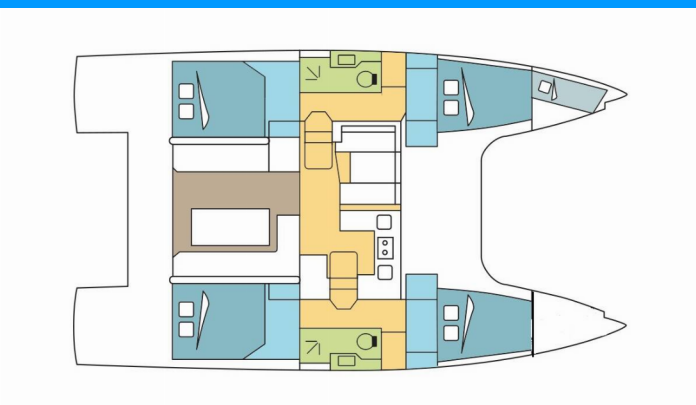

NAUTITECH 40 OPEN

KRIBI

Katamaran Nautitech 40 Open „KRIBI”, rok produkcji 2022, jacht ten jest zacumowany w St. Martin, - Karaiby. Jednostka posiada 4 + 1 kabiny, może pomieścić 8 + 2 + 1 persons i posiada 2 WC.

KRIBI

Rok Produkcji

2022

Długość

11.98 m

Kabiny

4 + 1

Koje

Pokład

Daszek bimini, Elektryczna winda kotwiczna, Lodówka w kokpicie (65 L, 12V), Podnośnik (Davits and cleats for tender), Ponton (Rib), Prysznic na rufie / w kokpicie, Stół w kokpicie

Rozrywka

Fusion radio (audio system with 4 speakers), Głośniki zewnętrzne