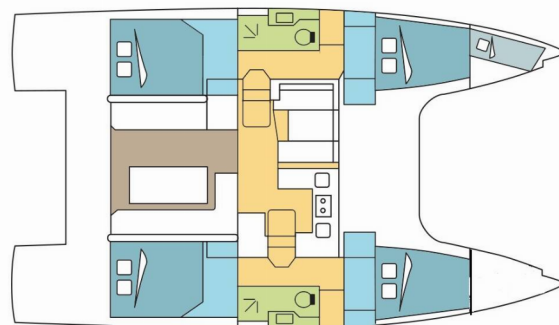

NAUTITECH 40 OPEN

KRIBI

Katamaran Nautitech 40 Open „KRIBI”, rok produkcji 2022, jacht ten jest zacumowany w St. Martin, - Karaiby. Jednostka posiada 4 + 1 kabiny, może pomieścić 8 + 2 + 1 persons i posiada 2 WC.