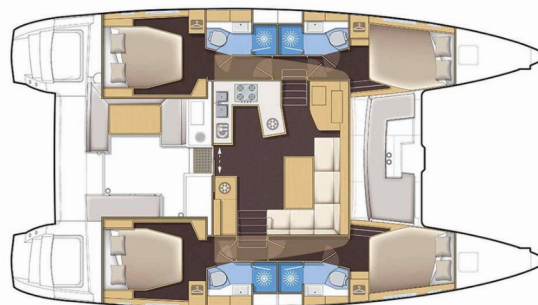

LAGOON 450 S

Vamos Elli

Katamaran Lagoon 450 S „Vamos Elli”, rok produkcji 2016, jacht ten jest zacumowany w Palma de Mallorca, La Lonja, - Hiszpania. Jednostka posiada 4 kabiny, może pomieścić 8 + 2 persons i posiada 4 WC.

Vamos Elli

Rok Produkcji

2016

Długość

13.96 m

Kabiny

4

Koje

Rozrywka

Głośniki zewnętrzne, System dźwiękowy FUSION

Wnętrze

Stół rozkładany w salonie, Toaleta elektryczna

CENA / TYGODNIE

16.05. - 23.05.2026 5.031 € 5.590 €	23.05. - 30.05.2026 6.354 € 7.060 €	30.05. - 06.06.2026 6.354 € 7.060 €	06.06. - 13.06.2026 Zarezerwowany
13.06. - 20.06.2026 Zarezerwowany	20.06. - 27.06.2026 Zarezerwowany	27.06. - 04.07.2026 Zarezerwowany	04.07. - 11.07.2026 6.828 € 8.430 €
11.07. - 18.07.2026 Zarezerwowany	18.07. - 25.07.2026 Wstępna rezerwacja	25.07. - 01.08.2026 Wstępna rezerwacja	01.08. - 08.08.2026 8.820 € 9.800 €
08.08. - 15.08.2026 Zarezerwowany	15.08. - 22.08.2026 8.820 € 9.800 €	22.08. - 05.09.2026 Zarezerwowany	05.09. - 12.09.2026 Zarezerwowany
12.09. - 26.09.2026 Zarezerwowany	26.09. - 03.10.2026 Zarezerwowany	04.10. - 31.12.2026 Zarezerwowany	