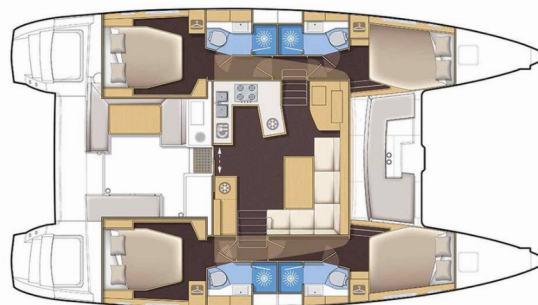

LAGOON 450 S

Vamos Elli

Katamaran Lagoon 450 S „Vamos Elli”, rok produkcji 2016, jacht ten jest zacumowany w Palma de Mallorca, La Lonja, - Hiszpania. Jednostka posiada 4 kabiny, może pomieścić 8 + 2 persons i posiada 4 WC.

Vamos Elli

Rok Produkcji

2016

Długość

13.96 m

Kabiny

4

Koje