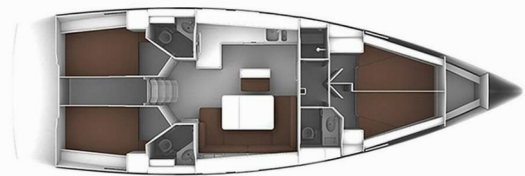

BAVARIA CRUISER 46

Amelva

Jacht żaglowy Bavaria Cruiser 46 „Amelva”, rok produkcji 2014, jacht ten jest zacumowany w Palma de Mallorca, La Lonja, - Hiszpania. Jednostka posiada 4 kabiny, może pomieścić 8 persons i posiada 3 WC.

Amelva

Rok Produkcji

2014

Długość

14.27 m

Kabiny

4

Koje