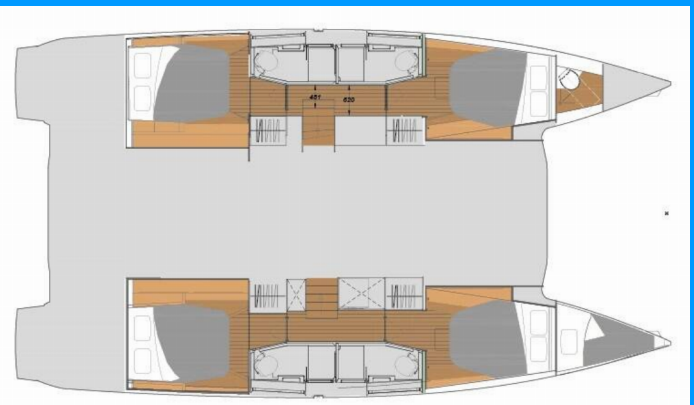

# FONTAINE PAJOT ELBA 45

La Grange

Katamaran Fountaine Pajot Elba 45 „La Grange”, rok produkcji 2022, jacht ten jest zacumowany w Marina Zadar (ex. Tankerkomerc), Zadar - Chorwacja. Jednostka posiada 4 + 1 kabiny, może pomieścić 8 + 1 persons i posiada 5 WC.

**La Grange**

Rok Produkcji

**2022**

Długość

**13.45 m**

Kabiny

**4 + 1**

Koje