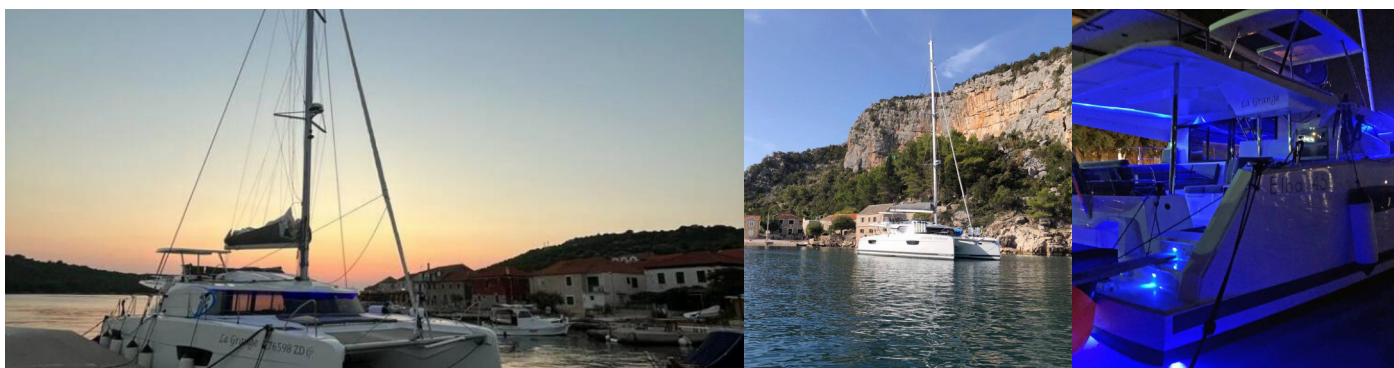

CENA / TYGODNIE

30.11. - 07.12.2024

3.740 € ~~4.400 €~~

07.12. - 14.12.2024

3.740 € ~~4.400 €~~

14.12. - 21.12.2024

3.740 € ~~4.400 €~~

21.12. - 28.12.2024

3.740 € ~~4.400 €~~

28.12. - 04.01.2025

3.740 € ~~4.400 €~~

04.01. - 11.01.2025

3.960 € ~~4.400 €~~

11.01. - 18.01.2025

3.960 € ~~4.400 €~~

18.01. - 25.01.2025

3.960 € ~~4.400 €~~

25.01. - 01.02.2025

3.960 € ~~4.400 €~~

01.02. - 08.02.2025

3.960 € ~~4.400 €~~

08.02. - 15.02.2025

3.960 € ~~4.400 €~~

15.02. - 22.02.2025

3.960 € ~~4.400 €~~

22.02. - 01.03.2025

3.960 € ~~4.400 €~~

01.03. - 08.03.2025

3.960 € ~~4.400 €~~

08.03. - 15.03.2025

3.960 € ~~4.400 €~~

15.03. - 22.03.2025

3.960 € ~~4.400 €~~

22.03. - 29.03.2025

3.960 € ~~4.400 €~~

29.03. - 05.04.2025

3.960 € ~~4.400 €~~

05.04. - 12.04.2025

3.960 € ~~4.400 €~~

12.04. - 19.04.2025

3.960 € ~~4.400 €~~

19.04. - 26.04.2025

3.960 € ~~4.400 €~~

26.04. - 03.05.2025

6.210 € ~~6.900 €~~

03.05. - 10.05.2025

6.210 € ~~6.900 €~~

10.05. - 17.05.2025

6.435 € ~~7.150 €~~

17.05. - 24.05.2025

6.435 € ~~7.150 €~~

24.05. - 31.05.2025

7.740 € ~~8.600 €~~

31.05. - 07.06.2025

7.740 € ~~8.600 €~~

WEB

najachty.pl

NUMER TELEFONU

+48 882 071 532

E-MAIL

biuro@najachty.pl

NAJACHTY

ul. Pi. Świętej Małgorzaty 1-2/42B, 58-100, Świdnica, Polska