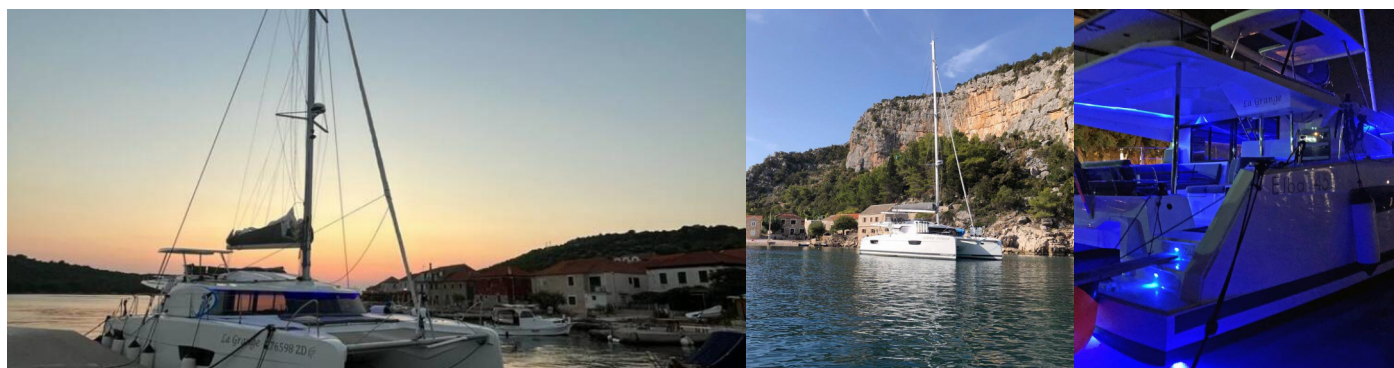

CENA / TYGODNIE

07.11. - 14.11.2026

3.300 € ~~4.400 €~~

14.11. - 21.11.2026

3.300 € ~~4.400 €~~

21.11. - 28.11.2026

3.300 € ~~4.400 €~~

28.11. - 05.12.2026

3.300 € ~~4.400 €~~

05.12. - 12.12.2026

3.300 € ~~4.400 €~~

12.12. - 19.12.2026

3.300 € ~~4.400 €~~

19.12. - 26.12.2026

3.300 € ~~4.400 €~~

WEB

najachty.pl

NUMER TELEFONU

+48 882 071 532

E-MAIL

biuro@najachty.pl

NAJACHTY

ul. Pi. Świętej Małgorzaty 1-2/42B, 58-100, Świdnica, Polska