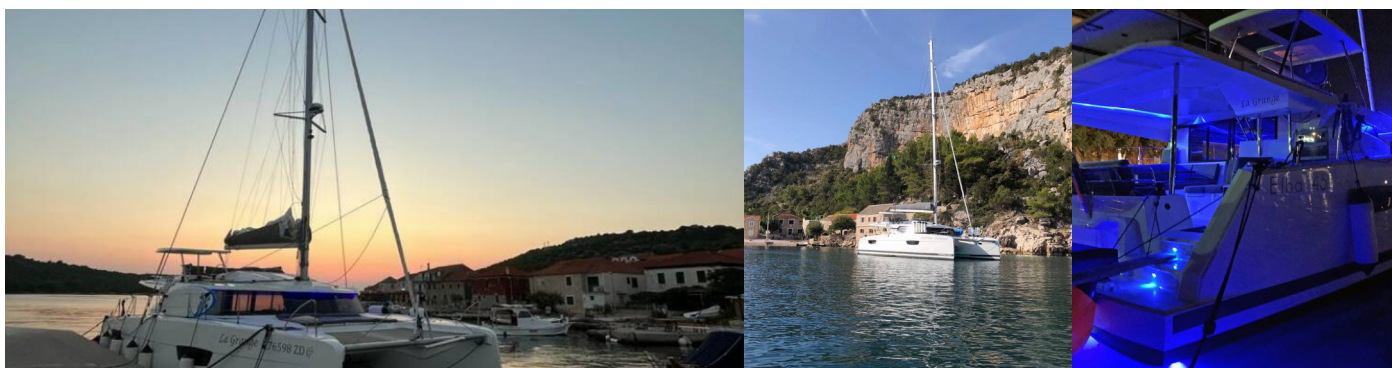

CENA / TYGODNIE

01.05. - 08.05.2026 Zarezerwowany	09.05. - 16.05.2026 3.647 € ~~7.150 €~~	16.05. - 23.05.2026 3.647 € ~~7.150 €~~	23.05. - 30.05.2026 Zarezerwowany
30.05. - 06.06.2026 Zarezerwowany	06.06. - 13.06.2026 7.800 € ~~10.400 €~~	13.06. - 20.06.2026 7.800 € ~~10.400 €~~	20.06. - 27.06.2026 7.950 € ~~10.600 €~~
27.06. - 04.07.2026 7.950 € ~~10.600 €~~	04.07. - 11.07.2026 Wstępna rezerwacja	11.07. - 18.07.2026 Zarezerwowany	18.07. - 25.07.2026 Zarezerwowany
25.07. - 01.08.2026 8.850 € ~~11.800 €~~	01.08. - 08.08.2026 Zarezerwowany	08.08. - 15.08.2026 8.850 € ~~11.800 €~~	15.08. - 22.08.2026 7.950 € ~~10.600 €~~
22.08. - 29.08.2026 Zarezerwowany	29.08. - 05.09.2026 7.800 € ~~10.400 €~~	05.09. - 12.09.2026 Zarezerwowany	12.09. - 19.09.2026 Zarezerwowany
19.09. - 26.09.2026 5.175 € ~~6.900 €~~	26.09. - 03.10.2026 Zarezerwowany	03.10. - 10.10.2026 3.300 € ~~4.400 €~~	10.10. - 17.10.2026 3.300 € ~~4.400 €~~
17.10. - 24.10.2026 3.300 € ~~4.400 €~~	24.10. - 31.10.2026 3.300 € ~~4.400 €~~	31.10. - 07.11.2026 3.300 € ~~4.400 €~~	

WEB

najachty.pl

NUMER TELEFONU

+48 882 071 532

E-MAIL

biuro@najachty.pl

NAJACHTY

ul. Pi. Świętej Małgorzaty 1-2/42B, 58-100, Świdnica, Polska