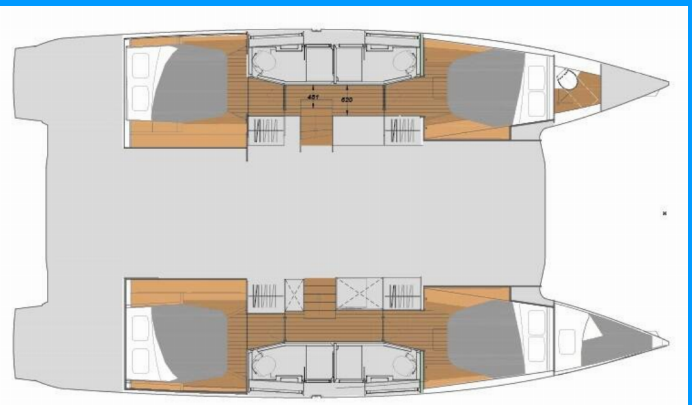

FONTAINE PAJOT ELBA 45

La Grange

Katamaran Fountaine Pajot Elba 45 „La Grange”, rok produkcji 2022, jacht ten jest zacumowany w Marina Zadar (ex. Tankerkomerc), Zadar - Chorwacja. Jednostka posiada 4 + 1 kabiny, może pomieścić 8 + 1 persons i posiada 5 WC.

La Grange

Rok Produkcji

2022

Długość

13.45 m

Kabiny

4 + 1

Koje