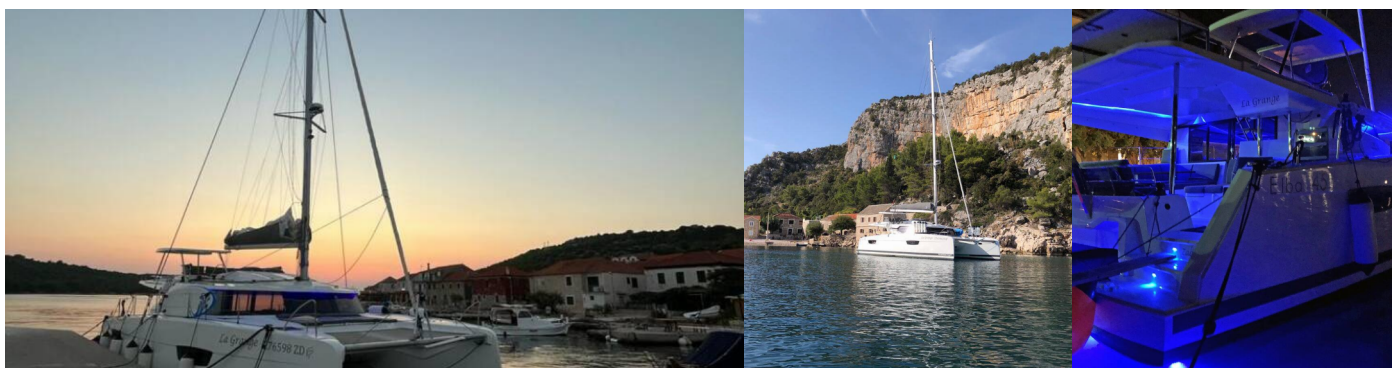

CENA / TYGODNIE

07.06. - 14.06.2025 9.360 € ~~10.400 €~~	14.06. - 21.06.2025 9.360 € ~~10.400 €~~	21.06. - 28.06.2025 9.540 € ~~10.600 €~~	28.06. - 05.07.2025 9.540 € ~~10.600 €~~
05.07. - 12.07.2025 Wstępna rezerwacja	12.07. - 19.07.2025 9.540 € ~~10.600 €~~	19.07. - 26.07.2025 10.620 € ~~11.800 €~~	26.07. - 02.08.2025 10.620 € ~~11.800 €~~
02.08. - 09.08.2025 10.620 € ~~11.800 €~~	09.08. - 23.08.2025 Zarezerwowany	23.08. - 30.08.2025 Wstępna rezerwacja	30.08. - 06.09.2025 9.360 € ~~10.400 €~~
06.09. - 13.09.2025 Zarezerwowany	13.09. - 20.09.2025 Zarezerwowany	20.09. - 27.09.2025 6.210 € ~~6.900 €~~	27.09. - 04.10.2025 3.960 € ~~4.400 €~~
04.10. - 11.10.2025 3.960 € ~~4.400 €~~	11.10. - 18.10.2025 3.960 € ~~4.400 €~~	18.10. - 25.10.2025 3.960 € ~~4.400 €~~	25.10. - 01.11.2025 3.960 € ~~4.400 €~~
01.11. - 08.11.2025 3.960 € ~~4.400 €~~	08.11. - 15.11.2025 3.960 € ~~4.400 €~~	15.11. - 22.11.2025 3.960 € ~~4.400 €~~	22.11. - 29.11.2025 3.960 € ~~4.400 €~~
29.11. - 06.12.2025 3.960 € ~~4.400 €~~	06.12. - 13.12.2025 3.960 € ~~4.400 €~~	13.12. - 20.12.2025 3.960 € ~~4.400 €~~	20.12. - 27.12.2025 3.960 € ~~4.400 €~~

WEB

najachty.pl

NUMER TELEFONU

+48 882 071 532

E-MAIL

biuro@najachty.pl

NAJACHTY

ul. Pi. Świętej Małgorzaty 1-2/42B, 58-100, Świdnica, Polska