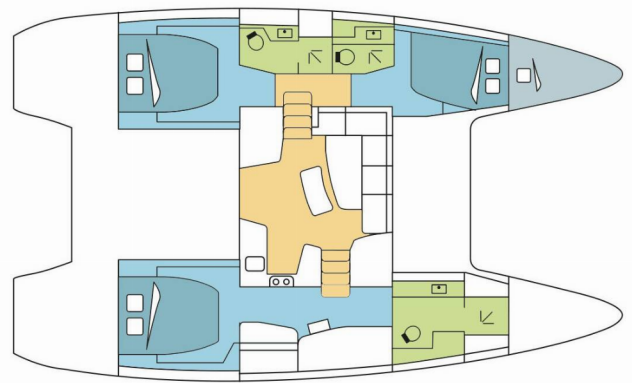

LAGOON 42

BELLATRIX

Katamaran Lagoon 42 „BELLATRIX”, rok produkcji 2022,
jacht ten jest zacumowany w St. Thomas, Compass Point
Marina, - Wyspy Dziewicze Stanów Zjednoczonych.

Jednostka posiada 3 + 1 kabiny, może pomieścić 6 + 1 persons
i posiada 3 WC.

Lagoon-Bénéteau

Imię

BELLATRIX

Rok Produkcji

2022

Długość

12.80 m

Kabiny