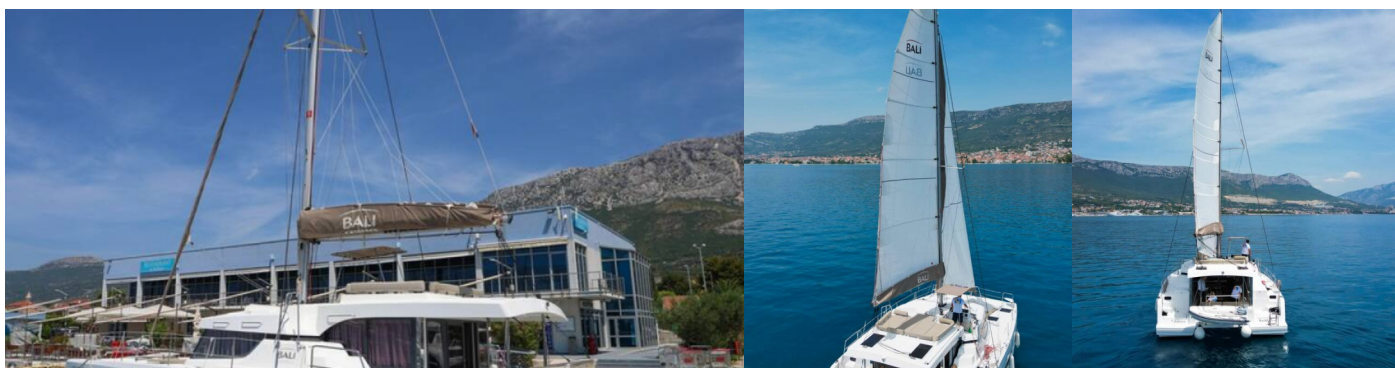

CENA / TYGODNIE

25.04. - 02.05.2026 Zarezerwowany	02.05. - 09.05.2026 3.280 € ~~4.100 €~~	09.05. - 16.05.2026 4.280 € ~~5.350 €~~	16.05. - 23.05.2026 4.280 € ~~5.350 €~~
23.05. - 30.05.2026 4.280 € ~~5.350 €~~	30.05. - 06.06.2026 5.400 € ~~6.750 €~~	06.06. - 13.06.2026 5.400 € ~~6.750 €~~	13.06. - 20.06.2026 Zarezerwowany
20.06. - 27.06.2026 Zarezerwowany	27.06. - 04.07.2026 Zarezerwowany	04.07. - 11.07.2026 Zarezerwowany	11.07. - 18.07.2026 6.600 € ~~8.250 €~~
18.07. - 25.07.2026 Zarezerwowany	25.07. - 01.08.2026 6.600 € ~~8.250 €~~	01.08. - 08.08.2026 Zarezerwowany	08.08. - 15.08.2026 6.120 € ~~7.650 €~~
15.08. - 22.08.2026 6.120 € ~~7.650 €~~	22.08. - 29.08.2026 Zarezerwowany	29.08. - 05.09.2026 Zarezerwowany	05.09. - 12.09.2026 Zarezerwowany
12.09. - 19.09.2026 Zarezerwowany	19.09. - 26.09.2026 4.280 € ~~5.350 €~~	26.09. - 03.10.2026 Zarezerwowany	03.10. - 10.10.2026 3.280 € ~~4.100 €~~
10.10. - 17.10.2026 3.000 € ~~3.750 €~~	17.10. - 24.10.2026 3.000 € ~~3.750 €~~	24.10. - 31.10.2026 3.000 € ~~3.750 €~~	31.10. - 07.11.2026 3.000 € ~~3.750 €~~

WEB

najachty.pl

NUMER TELEFONU

+48 882 071 532

E-MAIL

biuro@najachty.pl

NAJACHTY

ul. Pi. Świętej Małgorzaty 1-2/42B, 58-100, Świdnica, Polska