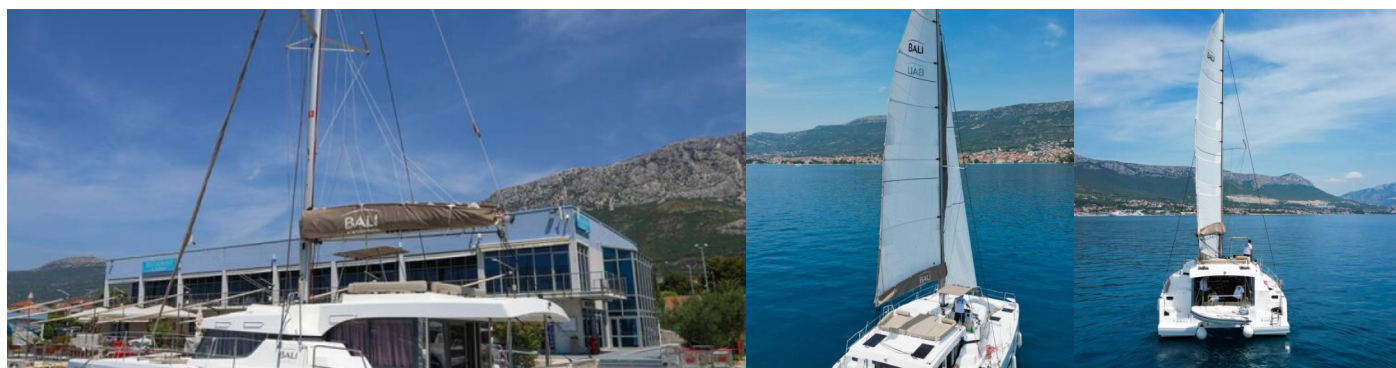

CENA / TYGODNIE

07.11. - 14.11.2026

3.000 € ~~3.750 €~~

14.11. - 21.11.2026

3.000 € ~~3.750 €~~

21.11. - 28.11.2026

3.000 € ~~3.750 €~~

28.11. - 05.12.2026

3.000 € ~~3.750 €~~

05.12. - 12.12.2026

3.000 € ~~3.750 €~~

12.12. - 19.12.2026

3.000 € ~~3.750 €~~

19.12. - 26.12.2026

3.000 € ~~3.750 €~~

WEB

najachty.pl

NUMER TELEFONU

+48 882 071 532

E-MAIL

biuro@najachty.pl

NAJACHTY

ul. Pi. Świętej Małgorzaty 1-2/42B, 58-100, Świdnica, Polska