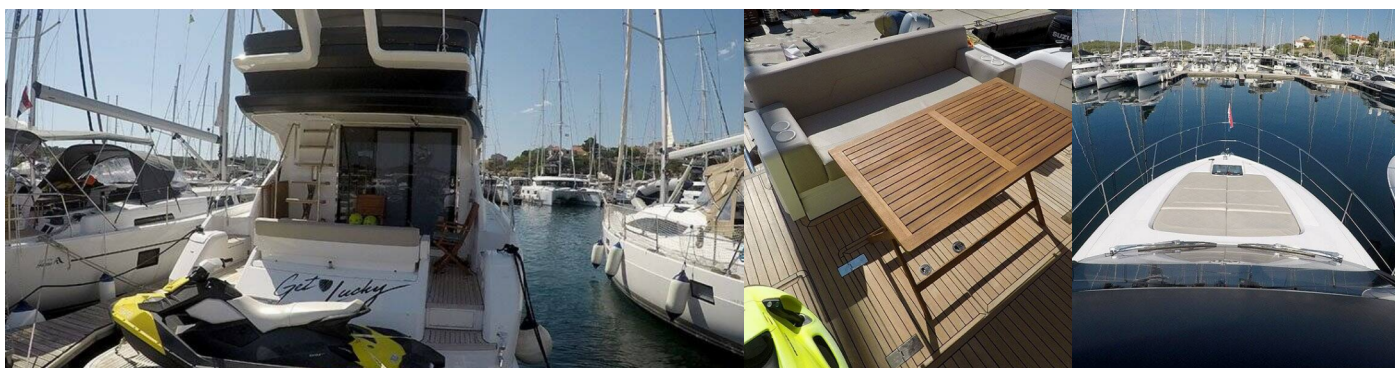

CENA / TYGODNIE

07.06. - 14.06.2025 11.920 € ~~14.900 €~~	14.06. - 21.06.2025 11.920 € ~~14.900 €~~	21.06. - 28.06.2025 12.800 € ~~16.000 €~~	28.06. - 05.07.2025 12.800 € ~~16.000 €~~
05.07. - 12.07.2025 Wstępna rezerwacja	12.07. - 19.07.2025 Wstępna rezerwacja	19.07. - 02.08.2025 Zarezerwowany	02.08. - 09.08.2025 13.600 € ~~17.000 €~~
09.08. - 16.08.2025 12.800 € ~~16.000 €~~	16.08. - 23.08.2025 12.800 € ~~16.000 €~~	23.08. - 30.08.2025 11.920 € ~~14.900 €~~	30.08. - 06.09.2025 11.920 € ~~14.900 €~~
06.09. - 13.09.2025 11.000 € ~~13.750 €~~	13.09. - 20.09.2025 11.000 € ~~13.750 €~~	20.09. - 27.09.2025 11.000 € ~~13.750 €~~	27.09. - 04.10.2025 11.000 € ~~13.750 €~~
04.10. - 11.10.2025 11.000 € ~~13.750 €~~	11.10. - 18.10.2025 11.000 € ~~13.750 €~~	18.10. - 25.10.2025 11.000 € ~~13.750 €~~	25.10. - 01.11.2025 11.000 € ~~13.750 €~~
01.11. - 08.11.2025 11.000 € ~~13.750 €~~	08.11. - 15.11.2025 11.000 € ~~13.750 €~~	15.11. - 22.11.2025 11.000 € ~~13.750 €~~	22.11. - 29.11.2025 11.000 € ~~13.750 €~~
29.11. - 06.12.2025 11.000 € ~~13.750 €~~	06.12. - 13.12.2025 11.000 € ~~13.750 €~~	13.12. - 20.12.2025 11.000 € ~~13.750 €~~	20.12. - 27.12.2025 11.000 € ~~13.750 €~~

WEB

najachty.pl

NUMER TELEFONU

+48 882 071 532

E-MAIL

biuro@najachty.pl

NAJACHTY

ul. Pi. Świętej Małgorzaty 1-2/42B, 58-100, Świdnica, Polska