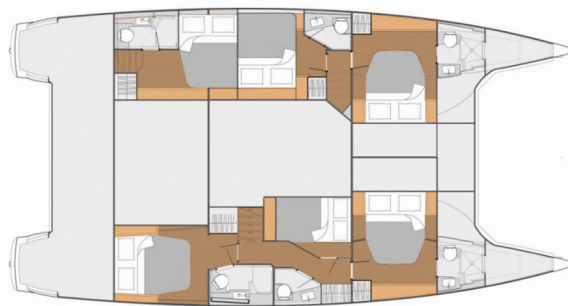

FOUNTAIN PAJOT SABA 50

Serenata

Katamaran Fountaine Pajot Saba 50 „Serenata”, rok produkcji 2020, jacht ten jest zacumowany w BVI, Tortola, Ritter House Marina, - Brytyjskie Wyspy Dziewicze. Jednostka posiada 6 + 2 kabiny, może pomieścić 11 + 1 + 2 persons i posiada 6 WC.

Serenata

Rok Produkcji

2020

Długość

14.98 m

Kabiny

6 + 2

Koje