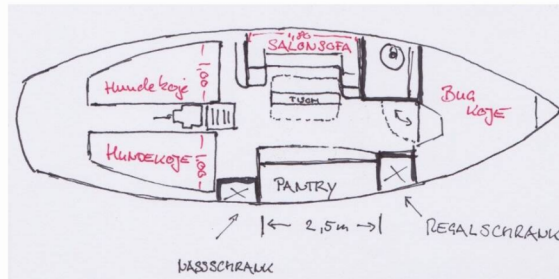

PILOT CUTTER

Black Bird

Jacht żaglowy Pilot Cutter „Black Bird”, rok produkcji 1982, jacht ten jest zacumowany w Marina Tehnomont Veruda, Pula, Pula - Chorwacja. Jednostka posiada 1 kabiny, może pomieścić 4 persons i posiada 1 WC.

Black Bird

Rok Produkcji

1982

Długość

9.40 m

Kabiny

1

Koje