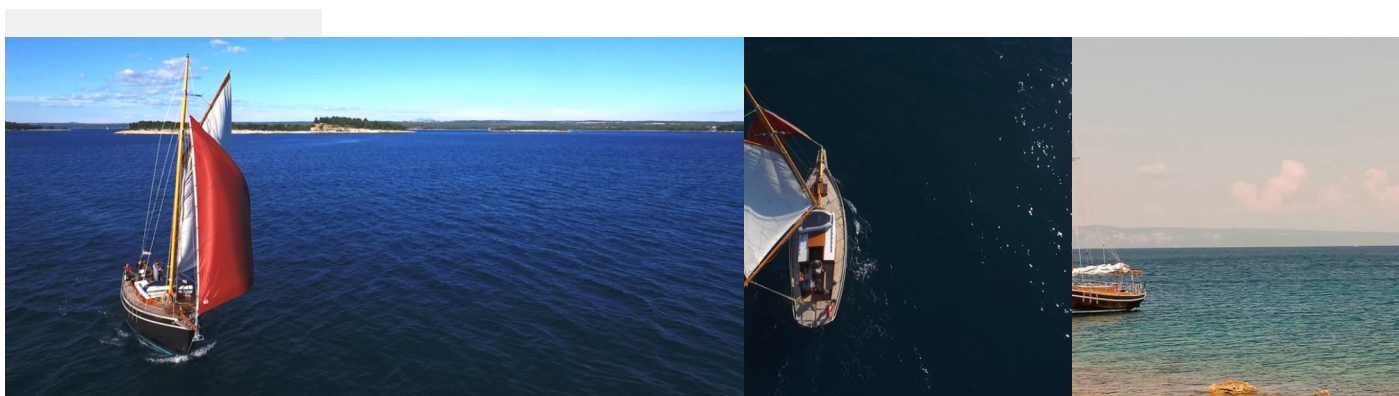

CENA / TYGODNIE

16.05. - 23.05.2026 1.300 €	23.05. - 30.05.2026 1.300 €	30.05. - 06.06.2026 Zarezerwowany	06.06. - 13.06.2026 1.520 €
13.06. - 20.06.2026 1.520 €	20.06. - 27.06.2026 1.520 €	27.06. - 04.07.2026 2.230 €	04.07. - 11.07.2026 2.230 €
11.07. - 18.07.2026 2.230 €	18.07. - 25.07.2026 2.230 €	25.07. - 01.08.2026 2.230 €	01.08. - 08.08.2026 2.230 €
08.08. - 15.08.2026 2.230 €	15.08. - 22.08.2026 2.230 €	22.08. - 29.08.2026 2.230 €	29.08. - 05.09.2026 1.785 €
05.09. - 12.09.2026 1.785 €	12.09. - 19.09.2026 1.785 €	19.09. - 26.09.2026 1.785 €	26.09. - 03.10.2026 1.785 €
03.10. - 10.10.2026 1.350 €	10.10. - 17.10.2026 1.350 €	17.10. - 24.10.2026 1.350 €	24.10. - 31.10.2026 1.350 €
31.10. - 07.11.2026 1.350 €	07.11. - 14.11.2026 1.350 €	14.11. - 21.11.2026 1.350 €	21.11. - 28.11.2026 1.350 €

WEB

najachty.pl

NUMER TELEFONU

+48 882 071 532

E-MAIL

biuro@najachty.pl

NAJACHTY

ul. Pi. Świętej Małgorzaty 1-2/42B, 58-100, Świdnica, Polska