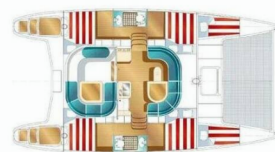

NAUTITECH 40 OPEN

Ti Kay

Katamaran Nautitech 40 Open „Ti Kay”, rok produkcji 2002, jacht ten jest zacumowany w San Blas, Corazon de Jesus, - Panama. Jednostka posiada 3 + 1 kabiny, może pomieścić 6 + 1 persons i posiada 2 WC.

SPECYFIKACJA JACHTU

Baza Czarterowa

San Blas, Corazon de Jesus, Panama

Yacht ID

3706

Producent

Nautitech Rochefort

Imię