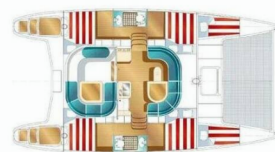

# NAUTITECH 40 OPEN

Ti Kay

Katamaran Nautitech 40 Open „Ti Kay”, rok produkcji 2002, jacht ten jest zacumowany w San Blas, Corazon de Jesus, - Panama. Jednostka posiada 3 + 1 kabiny, może pomieścić 6 + 1 persons i posiada 2 WC.