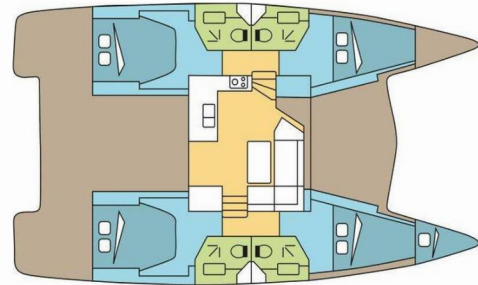

# FOUNTAINÉ PAJOT ISLA 40

QUARDA JEEPI

Katamaran Fountaine Pajot Isla 40 „QUARDA JEEPI”, rok produkcji 2022, jacht ten jest zacumowany w BVI, Hodge's Creek Marina, - Brytyjskie Wyspy Dziewicze. Jednostka posiada 4 + 1 kabiny, może pomieścić 8 + 2 + 1 persons i posiada 4 WC.

**QUARDA JEEPI**

Rok Produkcji

**2022**

Długość

**11.93 m**

Kabiny

**4 + 1**

Koje