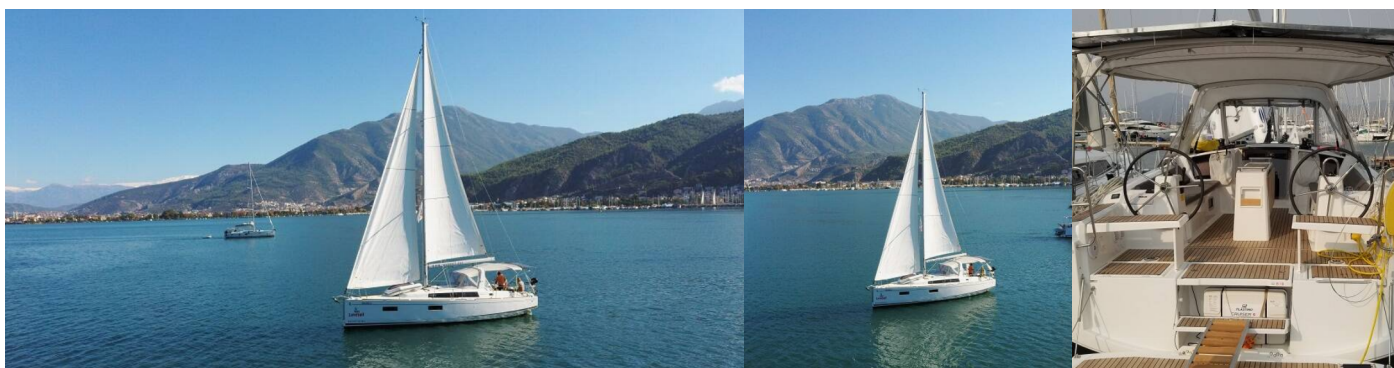

CENA / TYGODNIE

16.05. - 23.05.2026 2.565 € ~~3.090 €~~	23.05. - 30.05.2026 2.565 € ~~3.090 €~~	30.05. - 06.06.2026 2.565 € ~~3.090 €~~	06.06. - 13.06.2026 2.565 € ~~3.090 €~~
13.06. - 20.06.2026 2.712 € ~~3.390 €~~	20.06. - 27.06.2026 Zarezerwowany	27.06. - 04.07.2026 2.712 € ~~3.390 €~~	04.07. - 11.07.2026 2.712 € ~~3.390 €~~
11.07. - 25.07.2026 Zarezerwowany	25.07. - 01.08.2026 2.712 € ~~3.390 €~~	01.08. - 08.08.2026 2.712 € ~~3.390 €~~	08.08. - 15.08.2026 2.712 € ~~3.390 €~~
15.08. - 22.08.2026 2.792 € ~~3.490 €~~	22.08. - 29.08.2026 2.792 € ~~3.490 €~~	29.08. - 05.09.2026 2.792 € ~~3.490 €~~	05.09. - 12.09.2026 Zarezerwowany
12.09. - 19.09.2026 2.792 € ~~3.490 €~~	19.09. - 26.09.2026 2.792 € ~~3.490 €~~	26.09. - 03.10.2026 2.792 € ~~3.490 €~~	03.10. - 10.10.2026 Zarezerwowany
10.10. - 17.10.2026 2.792 € ~~3.490 €~~	17.10. - 24.10.2026 Zarezerwowany	24.10. - 31.10.2026 2.792 € ~~3.490 €~~	31.10. - 07.11.2026 1.832 € ~~2.290 €~~
07.11. - 14.11.2026 1.832 € ~~2.290 €~~	14.11. - 21.11.2026 1.832 € ~~2.290 €~~	21.11. - 28.11.2026 1.832 € ~~2.290 €~~	28.11. - 05.12.2026 1.832 € ~~2.290 €~~

WEB

najachty.pl

NUMER TELEFONU

+48 882 071 532

E-MAIL

biuro@najachty.pl

NAJACHTY

ul. Pi. Świętej Małgorzaty 1-2/42B, 58-100, Świdnica, Polska