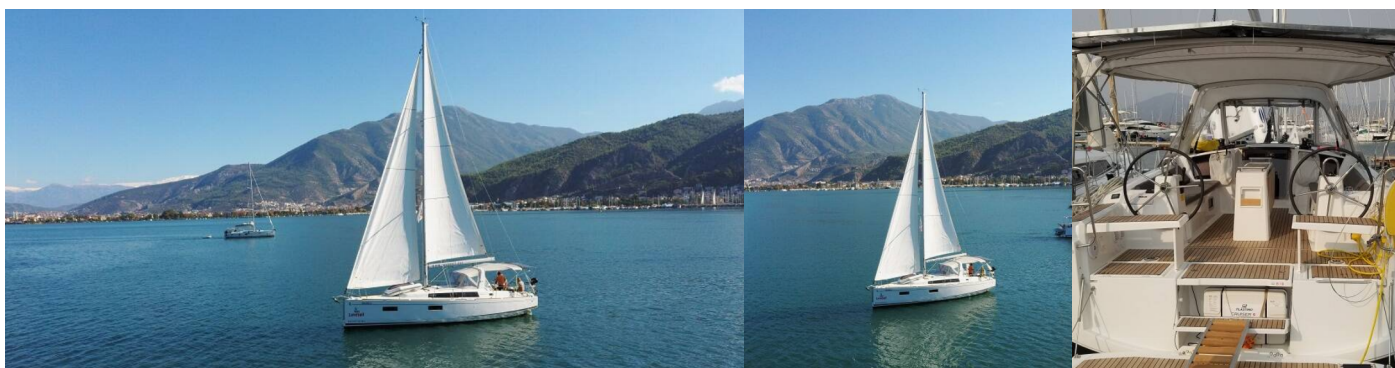

CENA / TYGODNIE

07.11. - 14.11.2026

1.832 € ~~2.290 €~~

14.11. - 21.11.2026

1.832 € ~~2.290 €~~

21.11. - 28.11.2026

1.832 € ~~2.290 €~~

28.11. - 05.12.2026

1.832 € ~~2.290 €~~

05.12. - 12.12.2026

1.832 € ~~2.290 €~~

12.12. - 19.12.2026

1.832 € ~~2.290 €~~

19.12. - 26.12.2026

1.832 € ~~2.290 €~~

WEB

najachty.pl

NUMER TELEFONU

+48 882 071 532

E-MAIL

biuro@najachty.pl

NAJACHTY

ul. Pi. Świętej Małgorzaty 1-2/42B, 58-100, Świdnica, Polska