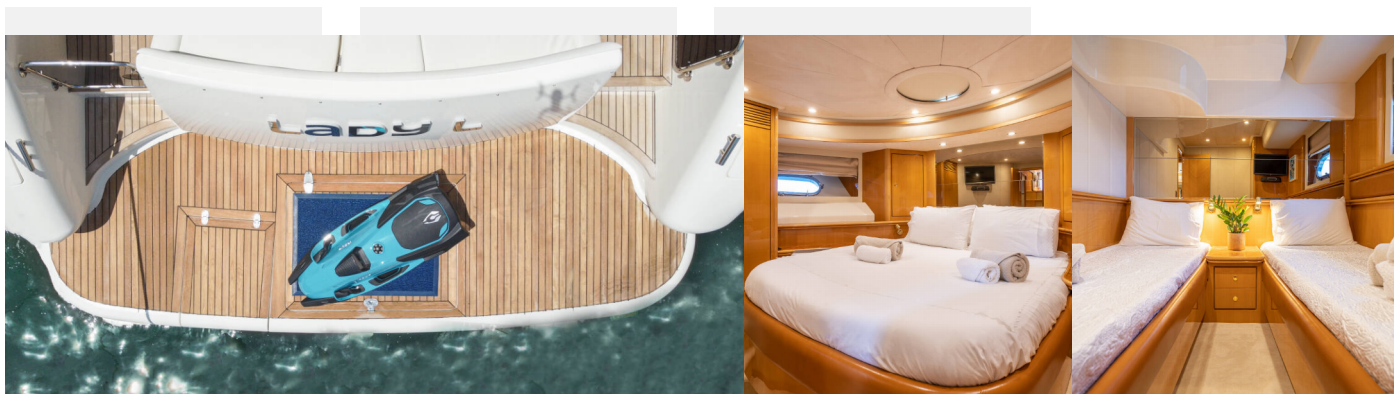

CENA / TYGODNIE

02.11. - 09.11.2024 23.520 €	09.11. - 16.11.2024 23.520 €	16.11. - 23.11.2024 23.520 €	23.11. - 30.11.2024 23.520 €
30.11. - 07.12.2024 23.520 €	07.12. - 14.12.2024 23.520 €	14.12. - 21.12.2024 23.520 €	21.12. - 28.12.2024 23.520 €
28.12. - 04.01.2025 23.520 €	04.01. - 11.01.2025 21.168 € ~~23.520 €~~	11.01. - 18.01.2025 21.168 € ~~23.520 €~~	18.01. - 25.01.2025 21.168 € ~~23.520 €~~
25.01. - 01.02.2025 21.168 € ~~23.520 €~~	01.02. - 08.02.2025 21.168 € ~~23.520 €~~	08.02. - 15.02.2025 21.168 € ~~23.520 €~~	15.02. - 22.02.2025 21.168 € ~~23.520 €~~
22.02. - 01.03.2025 21.168 € ~~23.520 €~~	01.03. - 08.03.2025 21.168 € ~~23.520 €~~	08.03. - 15.03.2025 21.168 € ~~23.520 €~~	15.03. - 22.03.2025 21.168 € ~~23.520 €~~
22.03. - 29.03.2025 21.168 € ~~23.520 €~~	29.03. - 05.04.2025 21.168 € ~~23.520 €~~	05.04. - 12.04.2025 21.168 € ~~23.520 €~~	12.04. - 19.04.2025 21.168 € ~~23.520 €~~
19.04. - 26.04.2025 21.168 € ~~23.520 €~~	26.04. - 03.05.2025 21.168 € ~~23.520 €~~	03.05. - 10.05.2025 21.168 € ~~23.520 €~~	10.05. - 17.05.2025 21.168 € ~~23.520 €~~

WEB

najachty.pl

NUMER TELEFONU

+48 882 071 532

E-MAIL

biuro@najachty.pl

NAJACHTY

ul. Pi. Świętej Małgorzaty 1-2/42B, 58-100, Świdnica, Polska