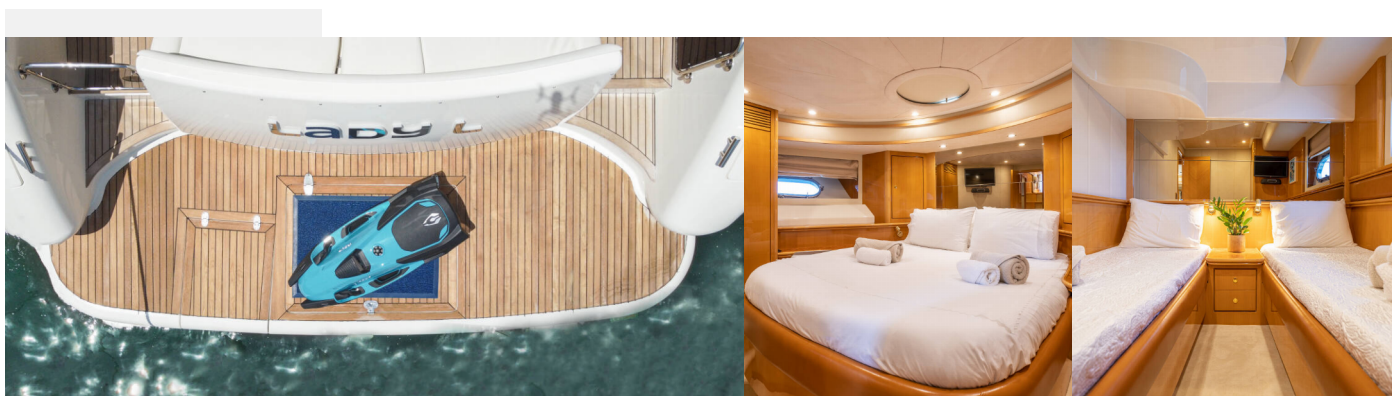

CENA / TYGODNIE

07.06. - 14.06.2025 21.168 € ~~23.520 €~~	14.06. - 21.06.2025 21.168 € ~~23.520 €~~	21.06. - 28.06.2025 21.168 € ~~23.520 €~~	28.06. - 05.07.2025 21.168 € ~~23.520 €~~
05.07. - 12.07.2025 21.168 € ~~23.520 €~~	12.07. - 19.07.2025 21.168 € ~~23.520 €~~	19.07. - 26.07.2025 21.168 € ~~23.520 €~~	26.07. - 02.08.2025 21.168 € ~~23.520 €~~
02.08. - 09.08.2025 21.168 € ~~23.520 €~~	09.08. - 16.08.2025 21.168 € ~~23.520 €~~	16.08. - 23.08.2025 21.168 € ~~23.520 €~~	23.08. - 30.08.2025 21.168 € ~~23.520 €~~
30.08. - 06.09.2025 21.168 € ~~23.520 €~~	06.09. - 13.09.2025 21.168 € ~~23.520 €~~	13.09. - 20.09.2025 21.168 € ~~23.520 €~~	20.09. - 27.09.2025 21.168 € ~~23.520 €~~
27.09. - 04.10.2025 21.168 € ~~23.520 €~~	04.10. - 11.10.2025 21.168 € ~~23.520 €~~	11.10. - 18.10.2025 21.168 € ~~23.520 €~~	18.10. - 25.10.2025 21.168 € ~~23.520 €~~
25.10. - 01.11.2025 21.168 € ~~23.520 €~~	01.11. - 08.11.2025 21.168 € ~~23.520 €~~	08.11. - 15.11.2025 21.168 € ~~23.520 €~~	15.11. - 22.11.2025 21.168 € ~~23.520 €~~
22.11. - 29.11.2025 21.168 € ~~23.520 €~~	29.11. - 06.12.2025 21.168 € ~~23.520 €~~	06.12. - 13.12.2025 21.168 € ~~23.520 €~~	13.12. - 20.12.2025 21.168 € ~~23.520 €~~

WEB

najachty.pl

NUMER TELEFONU

+48 882 071 532

E-MAIL

biuro@najachty.pl

NAJACHTY

ul. Pi. Świętej Małgorzaty 1-2/42B, 58-100, Świdnica, Polska