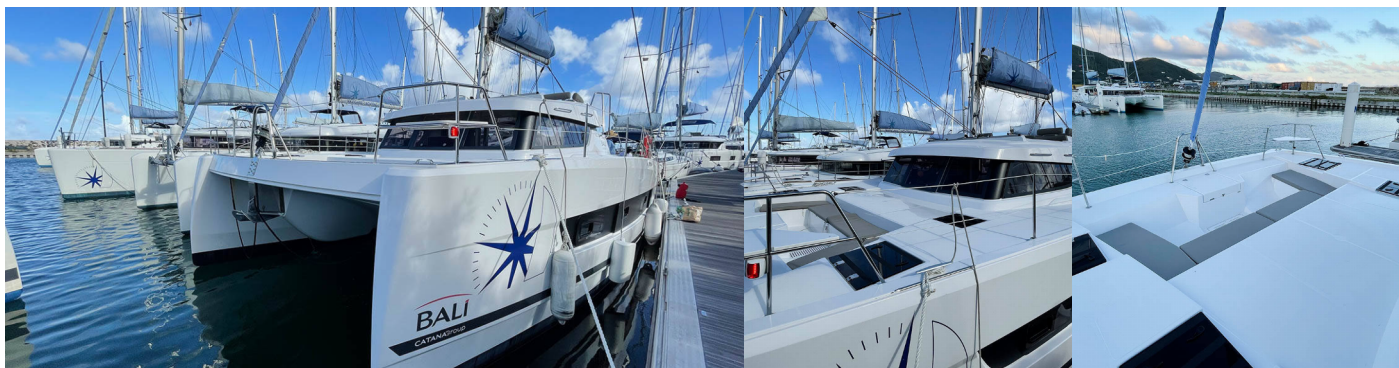

CENA / TYGODNIE

05.11. - 17.11.2026

Zarezerwowany

28.11. - 05.12.2026

Zarezerwowany

19.12. - 26.12.2026

4.741€ ~~4.990€~~

WEB

najachty.pl

NUMER TELEFONU

+48 882 071 532

E-MAIL

biuro@najachty.pl

NAJACHTY

ul. Pi. Świętej Małgorzaty 1-2/42B, 58-100, Świdnica, Polska