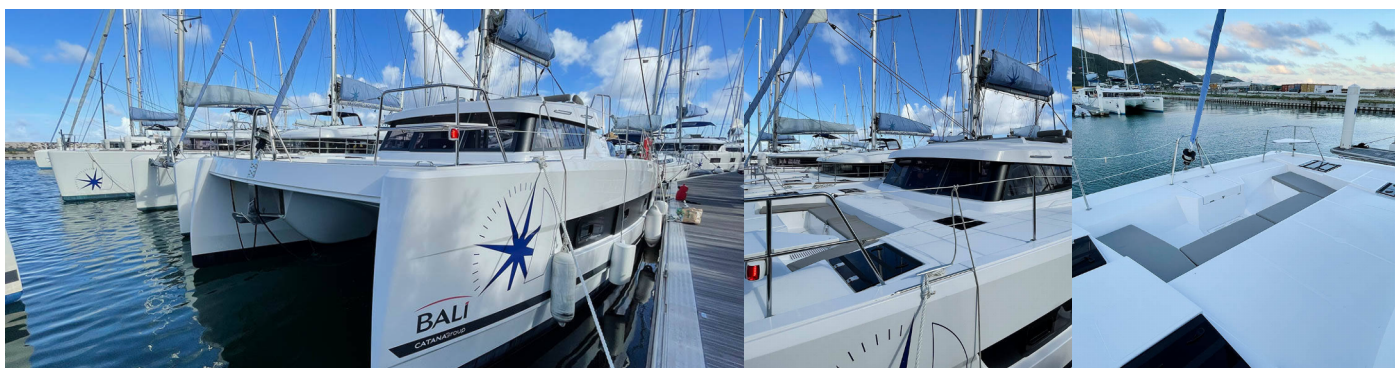

CENA / TYGODNIE

01.05. - 10.05.2026

Zarezerwowany

10.05. - 17.05.2026

Zarezerwowany

02.06. - 09.06.2026

Zarezerwowany

10.06. - 17.06.2026

Zarezerwowany

20.06. - 27.06.2026

Zarezerwowany

04.08. - 09.10.2026

Zarezerwowany

WEB

najachty.pl

NUMER TELEFONU

+48 882 071 532

E-MAIL

biuro@najachty.pl

NAJACHTY

ul. Pi. Świętej Małgorzaty 1-2/42B, 58-100, Świdnica, Polska