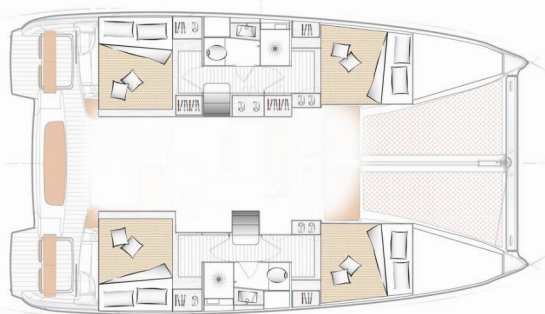

EXCESS 11

Carmelina

Katamaran Excess 11 „Carmelina“, rok produkcji 2021, jacht ten jest zacumowany w Göcek, Göcek - Turcja. Jednostka posiada 4 + 1 kabiny, może pomieścić 8 + 1 + 1 persons i posiada 2 WC.

Carmelina

Rok Produkcji

2021

Długość

11.42 m

Kabiny

4 + 1

Koje