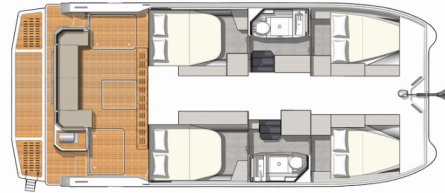

MOTOR YACHT 4.S

MY ANGEL

Katamaran motorowy Motor Yacht 4.S „MY ANGEL”, rok produkcji 2022, jacht ten jest zacumowany w Athens, Marina Alimos (Kalamaki), - Grecja. Jednostka posiada 4 kabiny, może pomieścić 8 persons i posiada 2 WC.

MY ANGEL

Rok Produkcji

2022

Długość

11.00 m

Kabiny

4

Koje