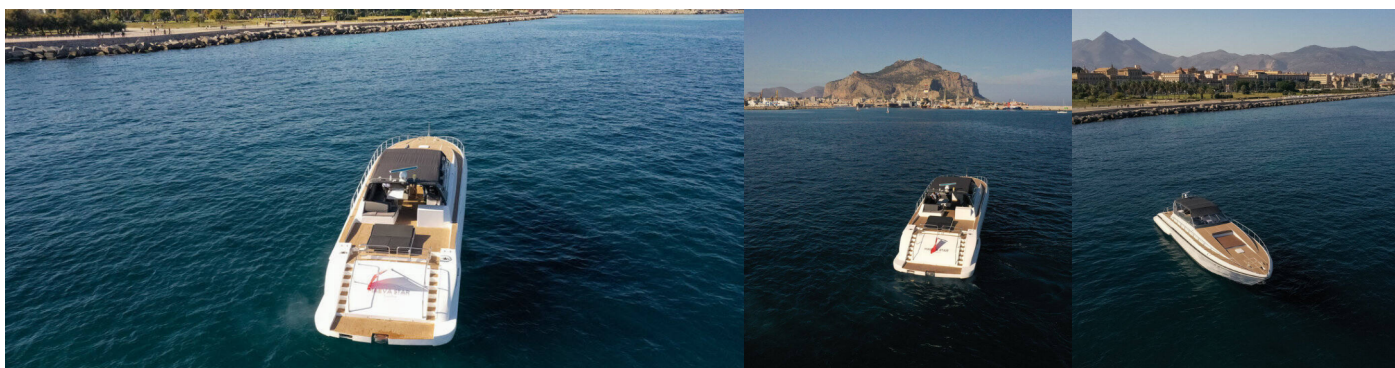

CENA / TYGODNIE

25.04. - 02.05.2026 17.600 € ~~22.000 €~~	02.05. - 09.05.2026 17.600 € ~~22.000 €~~	09.05. - 16.05.2026 17.600 € ~~22.000 €~~	16.05. - 23.05.2026 17.600 € ~~22.000 €~~
23.05. - 30.05.2026 17.600 € ~~22.000 €~~	30.05. - 06.06.2026 17.600 € ~~22.000 €~~	06.06. - 13.06.2026 17.600 € ~~22.000 €~~	13.06. - 20.06.2026 17.600 € ~~22.000 €~~
20.06. - 27.06.2026 20.000 € ~~25.000 €~~	27.06. - 04.07.2026 20.000 € ~~25.000 €~~	04.07. - 11.07.2026 25.000 €	11.07. - 18.07.2026 25.000 €
18.07. - 25.07.2026 25.000 €	25.07. - 01.08.2026 25.000 €	01.08. - 08.08.2026 27.000 €	08.08. - 15.08.2026 27.000 €
15.08. - 22.08.2026 27.000 €	22.08. - 29.08.2026 22.000 €	29.08. - 05.09.2026 22.000 €	05.09. - 12.09.2026 22.000 €
12.09. - 19.09.2026 22.000 €	19.09. - 26.09.2026 22.000 €	26.09. - 03.10.2026 20.000 €	03.10. - 10.10.2026 20.000 €
10.10. - 17.10.2026 20.000 €	17.10. - 24.10.2026 20.000 €	24.10. - 31.10.2026 20.000 €	31.10. - 07.11.2026 20.000 €

WEB

najachty.pl

NUMER TELEFONU

+48 882 071 532

E-MAIL

biuro@najachty.pl

NAJACHTY

ul. Pi. Świętej Małgorzaty 1-2/42B, 58-100, Świdnica, Polska