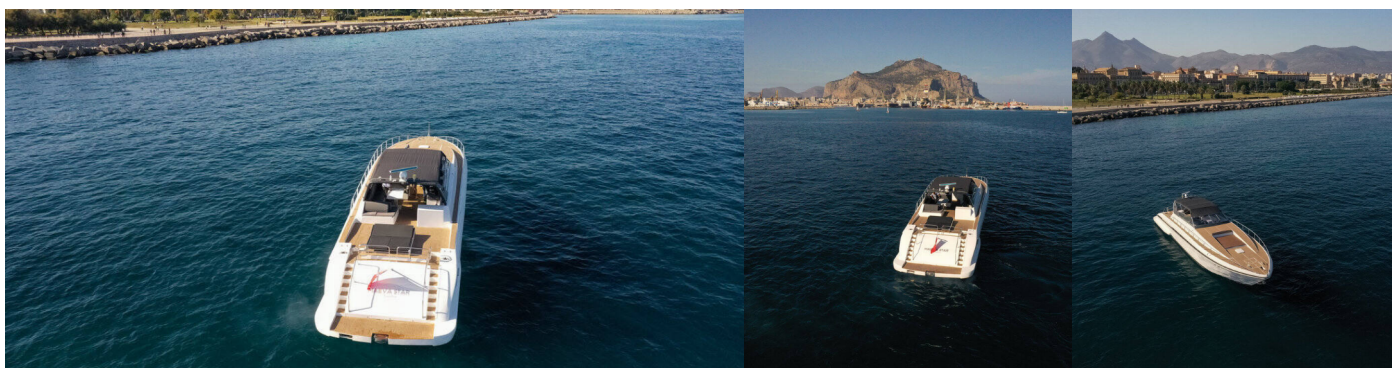

CENA / TYGODNIE

05.07. - 12.07.2025 15.200 € ~~19.000 €~~	12.07. - 19.07.2025 15.200 € ~~19.000 €~~	19.07. - 26.07.2025 15.200 € ~~19.000 €~~	26.07. - 02.08.2025 15.200 € ~~19.000 €~~
02.08. - 09.08.2025 25.000 €	09.08. - 16.08.2025 25.000 €	16.08. - 23.08.2025 25.000 €	23.08. - 30.08.2025 19.000 €
30.08. - 06.09.2025 15.200 € ~~19.000 €~~	06.09. - 13.09.2025 15.200 € ~~19.000 €~~	13.09. - 20.09.2025 15.200 € ~~19.000 €~~	20.09. - 27.09.2025 15.200 € ~~19.000 €~~
27.09. - 04.10.2025 15.200 € ~~19.000 €~~	04.10. - 11.10.2025 15.200 € ~~19.000 €~~	11.10. - 18.10.2025 15.200 € ~~19.000 €~~	18.10. - 25.10.2025 15.200 € ~~19.000 €~~
25.10. - 01.11.2025 15.200 € ~~19.000 €~~	01.11. - 08.11.2025 15.200 € ~~19.000 €~~	08.11. - 15.11.2025 15.200 € ~~19.000 €~~	15.11. - 22.11.2025 15.200 € ~~19.000 €~~
22.11. - 29.11.2025 15.200 € ~~19.000 €~~	29.11. - 06.12.2025 15.200 € ~~19.000 €~~	06.12. - 13.12.2025 15.200 € ~~19.000 €~~	13.12. - 20.12.2025 15.200 € ~~19.000 €~~
20.12. - 27.12.2025 15.200 € ~~19.000 €~~			

WEB

najachty.pl

NUMER TELEFONU

+48 882 071 532

E-MAIL

biuro@najachty.pl

NAJACHTY

ul. Pi. Świętej Małgorzaty 1-2/42B, 58-100, Świdnica, Polska