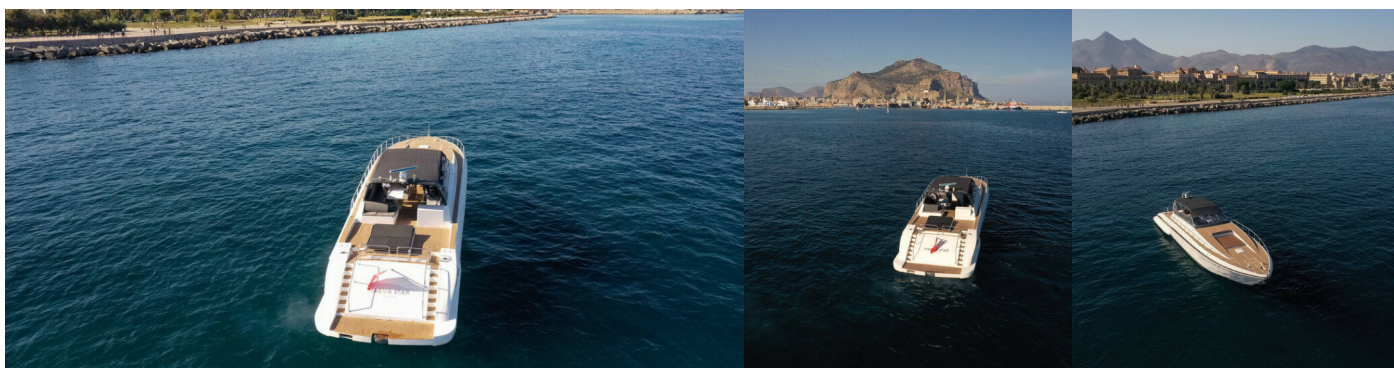

CENA / TYGODNIE

01.01. - 04.04.2025 Zarezerwowany	05.04. - 12.04.2025 15.200 € ~~19.000 €~~	12.04. - 19.04.2025 15.200 € ~~19.000 €~~	19.04. - 26.04.2025 15.200 € ~~19.000 €~~
26.04. - 03.05.2025 15.200 € ~~19.000 €~~	03.05. - 10.05.2025 15.200 € ~~19.000 €~~	10.05. - 17.05.2025 15.200 € ~~19.000 €~~	17.05. - 24.05.2025 15.200 € ~~19.000 €~~
24.05. - 31.05.2025 15.200 € ~~19.000 €~~	31.05. - 07.06.2025 15.200 € ~~19.000 €~~	07.06. - 14.06.2025 15.200 € ~~19.000 €~~	14.06. - 21.06.2025 15.200 € ~~19.000 €~~
21.06. - 28.06.2025 15.200 € ~~19.000 €~~	28.06. - 05.07.2025 15.200 € ~~19.000 €~~		

WEB

najachty.pl

NUMER TELEFONU

+48 882 071 532

E-MAIL

biuro@najachty.pl

NAJACHTY

ul. Pi. Świętej Małgorzaty 1-2/42B, 58-100, Świdnica, Polska