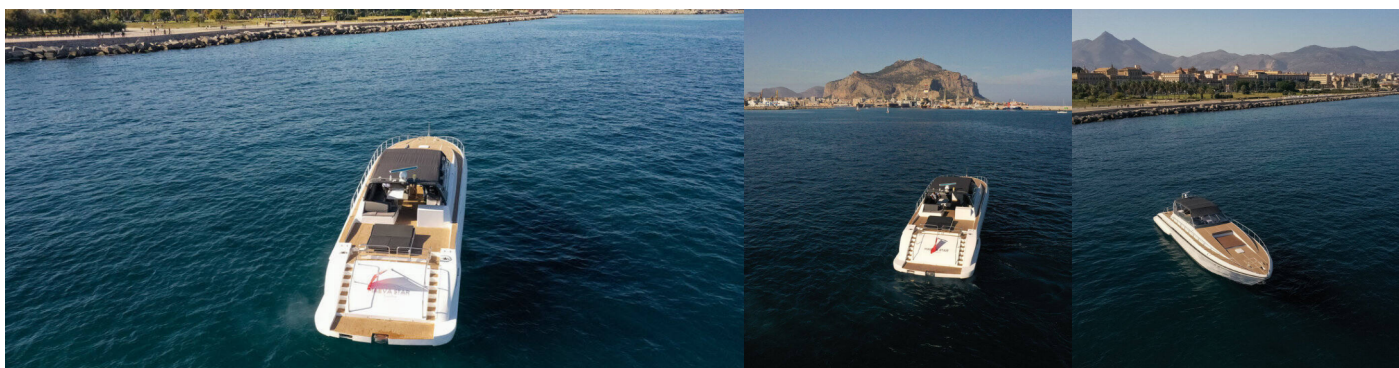

CENA / TYGODNIE

07.11. - 14.11.2026

20.000 €

14.11. - 21.11.2026

20.000 €

21.11. - 28.11.2026

20.000 €

28.11. - 05.12.2026

20.000 €

05.12. - 12.12.2026

20.000 €

12.12. - 19.12.2026

20.000 €

19.12. - 26.12.2026

20.000 €

WEB

najachty.pl

NUMER TELEFONU

+48 882 071 532

E-MAIL

biuro@najachty.pl

NAJACHTY

ul. Pi. Świętej Małgorzaty 1-2/42B, 58-100, Świdnica, Polska