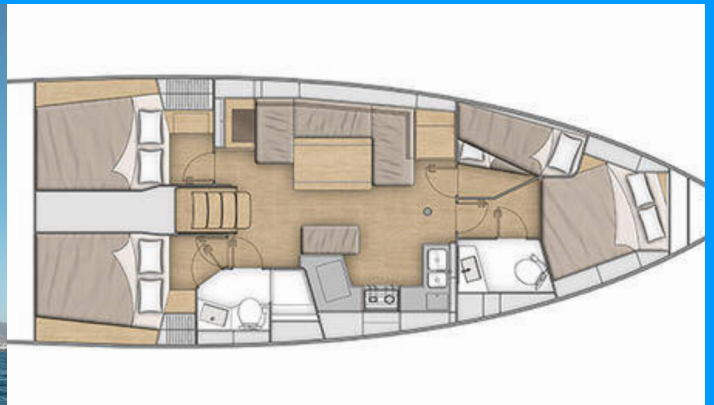

OCEANIS 40.1

Kos 40.6

Jacht żaglowy Oceanis 40.1 „Kos 40.6”, rok produkcji 2021, jacht ten jest zacumowany w Kos, Kos Marina, - Grecja. Jednostka posiada 4 kabiny, może pomieścić 8 persons i posiada 2 WC.

Kos 40.6

Rok Produkcji

2021

Długość

12.87 m

Kabiny

4

Koje