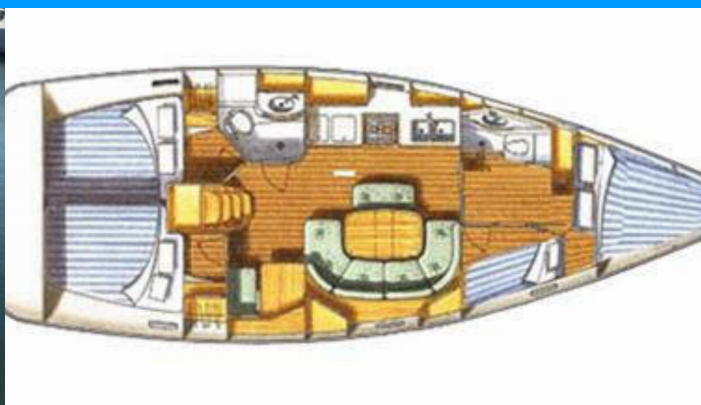

OCEANIS CLIPPER 411

Nemesis

Jacht żaglowy Oceanis Clipper 411 „Nemesis”, rok produkcji 2000, jacht ten jest zacumowany w Athens, Marina Alimos (Kalamaki), - Grecja. Jednostka posiada 4 kabiny, może pomieścić 8 + 2 persons i posiada 2 WC.

Nemesis

Rok Produkcji

2000

Długość

12.71m

Kabiny

4

Koje

Pokład

Daszek bimini, Ponton, Szprycbuda

Rozrywka

Głośniki wewnętrzne

Wnętrze

Stół rozkładany w salonie

CENA / TYGODNIE

25.04. - 02.05.2026 1.460 € 1.800 €	02.05. - 09.05.2026 1.460 € 1.800 €	09.05. - 16.05.2026 Zarezerwowany	16.05. - 23.05.2026 1.770 € 2.200 €
23.05. - 30.05.2026 1.770 € 2.200 €	30.05. - 06.06.2026 Zarezerwowany	06.06. - 13.06.2026 Zarezerwowany	13.06. - 27.06.2026 Zarezerwowany
27.06. - 04.07.2026 Zarezerwowany	04.07. - 11.07.2026 Zarezerwowany	11.07. - 18.07.2026 2.020 € 2.500 €	18.07. - 25.07.2026 2.020 € 2.500 €
25.07. - 01.08.2026 2.200 € 2.700 €	01.08. - 08.08.2026 Zarezerwowany	08.08. - 15.08.2026 2.200 € 2.700 €	15.08. - 22.08.2026 2.020 € 2.500 €
22.08. - 29.08.2026 2.020 € 2.500 €	29.08. - 05.09.2026 Zarezerwowany	05.09. - 12.09.2026 Zarezerwowany	12.09. - 19.09.2026 Zarezerwowany
19.09. - 03.10.2026 Zarezerwowany	03.10. - 10.10.2026 Zarezerwowany	10.10. - 17.10.2026 1.460 € 1.500 €	17.10. - 24.10.2026 1.200 € 1.500 €
24.10. - 31.10.2026 1.200 € 1.500 €	31.10. - 07.11.2026 1.200 € 1.500 €		