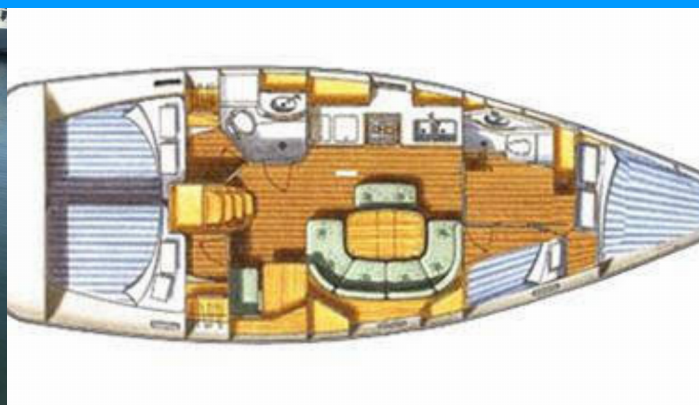

OCEANIS CLIPPER 411

Nemesis

Jacht żaglowy Oceanis Clipper 411 „Nemesis”, rok produkcji 2000, jacht ten jest zacumowany w Athens, Marina Alimos (Kalamaki), - Grecja. Jednostka posiada 4 kabiny, może pomieścić 8 + 2 persons i posiada 2 WC.

Nemesis

Rok Produkcji

2000

Długość

12.71m

Kabiny

4

Koje

Pokład

Daszek bimini, Ponton, Szprycbuda

Rozrywka

Głośniki wewnętrzne

Wnętrze

Stół rozkładany w salonie

CENA / TYGODNIE

25.04. - 02.05.2026 1.460 € 1.800 €	02.05. - 09.05.2026 1.460 € 1.800 €	09.05. - 16.05.2026 Zarezerwowany	16.05. - 23.05.2026 1.770 € 2.200 €
23.05. - 30.05.2026 1.770 € 2.200 €	30.05. - 06.06.2026 Zarezerwowany	06.06. - 13.06.2026 Zarezerwowany	13.06. - 27.06.2026 Zarezerwowany
27.06. - 04.07.2026 Zarezerwowany	04.07. - 11.07.2026 Zarezerwowany	11.07. - 18.07.2026 2.020 € 2.500 €	18.07. - 25.07.2026 2.020 € 2.500 €
25.07. - 01.08.2026 2.200 € 2.700 €	01.08. - 08.08.2026 Zarezerwowany	08.08. - 15.08.2026 2.200 € 2.700 €	15.08. - 22.08.2026 2.020 € 2.500 €
22.08. - 29.08.2026 2.020 € 2.500 €	29.08. - 05.09.2026 Zarezerwowany	05.09. - 12.09.2026 Zarezerwowany	12.09. - 19.09.2026 Zarezerwowany
19.09. - 03.10.2026 Zarezerwowany	03.10. - 10.10.2026 Zarezerwowany	10.10. - 17.10.2026 1.460 € 1.500 €	17.10. - 24.10.2026 1.200 € 1.500 €
24.10. - 31.10.2026 1.200 € 1.500 €	31.10. - 07.11.2026 1.200 € 1.500 €		