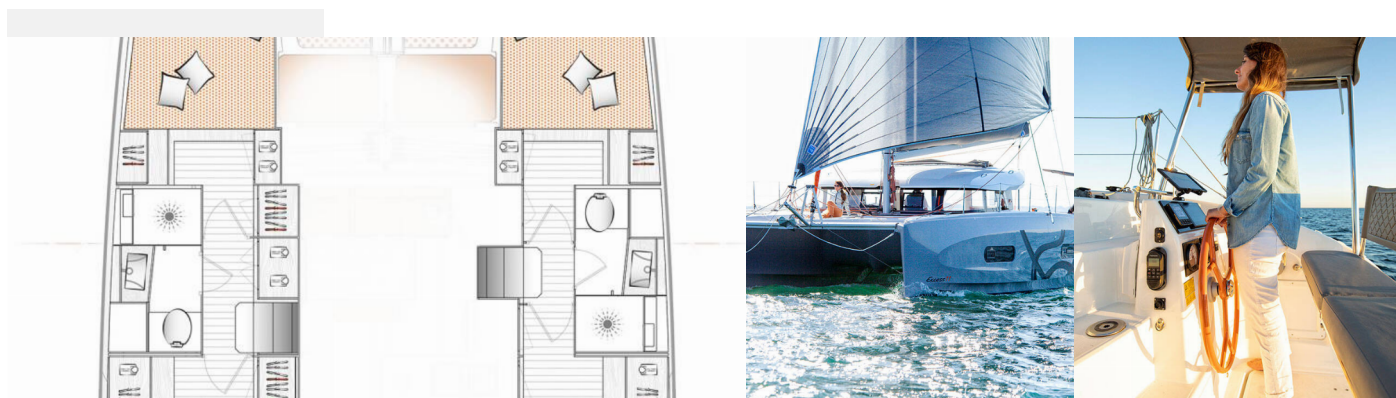

CENA / TYGODNIE

07.06. - 14.06.2025 4.803 € ~~5.650 €~~	14.06. - 21.06.2025 4.888 € ~~5.750 €~~	21.06. - 28.06.2025 4.680 € ~~5.850 €~~	28.06. - 05.07.2025 4.879 € ~~5.950 €~~
05.07. - 12.07.2025 4.961 € ~~6.050 €~~	12.07. - 19.07.2025 5.143 € ~~6.050 €~~	19.07. - 26.07.2025 4.920 € ~~6.150 €~~	26.07. - 02.08.2025 5.000 € ~~6.250 €~~
02.08. - 09.08.2025 5.398 € ~~6.350 €~~	09.08. - 16.08.2025 5.398 € ~~6.350 €~~	16.08. - 23.08.2025 5.289 € ~~6.450 €~~	23.08. - 30.08.2025 5.483 € ~~6.450 €~~
30.08. - 06.09.2025 5.240 € ~~6.550 €~~	06.09. - 13.09.2025 5.240 € ~~6.550 €~~	13.09. - 20.09.2025 5.289 € ~~6.450 €~~	20.09. - 27.09.2025 5.398 € ~~6.350 €~~
27.09. - 04.10.2025 5.143 € ~~6.050 €~~	04.10. - 11.10.2025 5.085 € ~~5.650 €~~	11.10. - 18.10.2025 4.725 € ~~5.250 €~~	18.10. - 25.10.2025 4.608 € ~~4.850 €~~
25.10. - 01.11.2025 3.783 € ~~4.450 €~~	01.11. - 08.11.2025 3.160 € ~~3.950 €~~	08.11. - 15.11.2025 2.760 € ~~3.450 €~~	15.11. - 22.11.2025 2.760 € ~~3.450 €~~
22.11. - 29.11.2025 2.760 € ~~3.450 €~~	29.11. - 06.12.2025 2.760 € ~~3.450 €~~	06.12. - 13.12.2025 2.760 € ~~3.450 €~~	13.12. - 20.12.2025 2.760 € ~~3.450 €~~

WEB

najachty.pl

NUMER TELEFONU

+48 882 071 532

E-MAIL

biuro@najachty.pl

NAJACHTY

ul. Pi. Świętej Małgorzaty 1-2/42B, 58-100, Świdnica, Polska