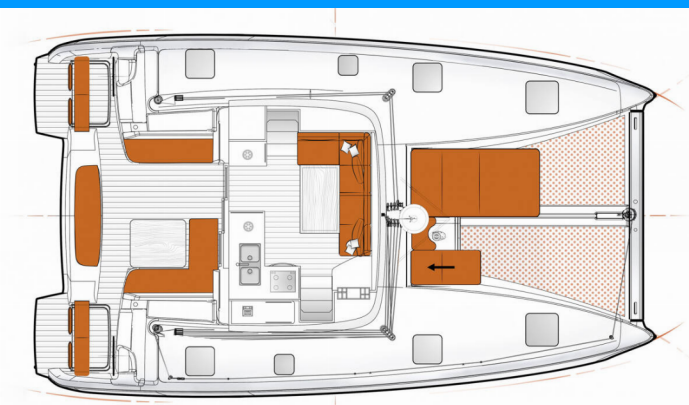

EXCESS 11

Panço

Katamaran Excess 11 „Panço”, rok produkcji 2021, jacht ten jest zacumowany w Fethiye, Lykia Yacht Club, - Turcja.

Jednostka posiada 4 + 2 kabiny, może pomieścić 8 + 2 persons i posiada 2 + 1 WC.

Panço

Rok Produkcji

2021

Długość

11.42 m

Kabiny

4 + 2

Koje