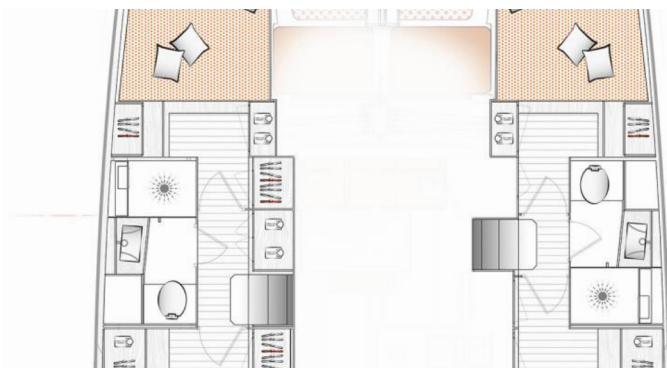

CENA / TYGODNIE

23.11. - 30.11.2024 2.590 € ~~3.700 €~~	30.11. - 07.12.2024 2.590 € ~~3.700 €~~	07.12. - 14.12.2024 2.590 € ~~3.700 €~~	14.12. - 21.12.2024 2.590 € ~~3.700 €~~
21.12. - 28.12.2024 2.775 € ~~3.700 €~~	28.12. - 04.01.2025 2.840 € ~~3.550 €~~	04.01. - 11.01.2025 2.680 € ~~3.350 €~~	11.01. - 18.01.2025 2.680 € ~~3.350 €~~
18.01. - 25.01.2025 2.680 € ~~3.350 €~~	25.01. - 01.02.2025 2.680 € ~~3.350 €~~	01.02. - 08.02.2025 2.680 € ~~3.350 €~~	08.02. - 15.02.2025 2.680 € ~~3.350 €~~
15.02. - 22.02.2025 2.680 € ~~3.350 €~~	22.02. - 01.03.2025 2.680 € ~~3.350 €~~	01.03. - 08.03.2025 2.680 € ~~3.350 €~~	08.03. - 15.03.2025 2.680 € ~~3.350 €~~
15.03. - 22.03.2025 2.680 € ~~3.350 €~~	22.03. - 29.03.2025 2.680 € ~~3.350 €~~	29.03. - 05.04.2025 2.680 € ~~3.350 €~~	05.04. - 12.04.2025 3.018 € ~~3.550 €~~
12.04. - 19.04.2025 3.080 € ~~3.850 €~~	19.04. - 26.04.2025 3.320 € ~~4.150 €~~	26.04. - 03.05.2025 3.640 € ~~4.550 €~~	03.05. - 10.05.2025 3.800 € ~~4.750 €~~
10.05. - 17.05.2025 3.713 € ~~4.950 €~~	17.05. - 24.05.2025 3.863 € ~~5.150 €~~	24.05. - 07.06.2025 Zarezerwowany	

WEB

najachty.pl

NUMER TELEFONU

+48 882 071 532

E-MAIL

biuro@najachty.pl

NAJACHTY

ul. Pi. Świętej Małgorzaty 1-2/42B, 58-100, Świdnica, Polska