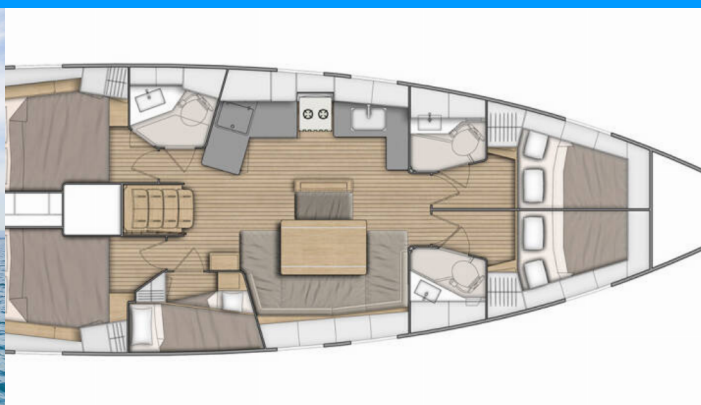

OCEANIS 46.1

Paradisea

Jacht żaglowy Oceanis 46.1 „Paradisea”, rok produkcji 2021, jacht ten jest zacumowany w Corfu, Gouvia Marina, Korfu - Grecja. Jednostka posiada 5 kabiny, może pomieścić 10 persons i posiada 3 WC.

Paradisea

Rok Produkcji

2021

Długość

14.60 m

Kabiny

5

Koje