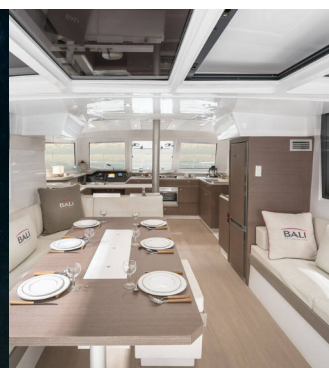

CENA / TYGODNIE

04.01. - 11.01.2025 2.984 € ~~3.730 €~~	11.01. - 18.01.2025 2.984 € ~~3.730 €~~	18.01. - 25.01.2025 2.984 € ~~3.730 €~~	25.01. - 01.02.2025 2.984 € ~~3.730 €~~
01.02. - 08.02.2025 2.984 € ~~3.730 €~~	08.02. - 15.02.2025 2.984 € ~~3.730 €~~	15.02. - 22.02.2025 2.984 € ~~3.730 €~~	22.02. - 01.03.2025 2.984 € ~~3.730 €~~
01.03. - 08.03.2025 2.984 € ~~3.730 €~~	08.03. - 15.03.2025 2.984 € ~~3.730 €~~	15.03. - 22.03.2025 2.984 € ~~3.730 €~~	22.03. - 29.03.2025 2.984 € ~~3.730 €~~
29.03. - 05.04.2025 2.984 € ~~3.730 €~~	05.04. - 12.04.2025 2.984 € ~~3.730 €~~	12.04. - 19.04.2025 2.984 € ~~3.730 €~~	19.04. - 26.04.2025 2.984 € ~~3.730 €~~
26.04. - 03.05.2025 2.984 € ~~3.730 €~~	03.05. - 10.05.2025 2.984 € ~~3.730 €~~	10.05. - 17.05.2025 2.984 € ~~3.730 €~~	17.05. - 24.05.2025 2.984 € ~~3.730 €~~
24.05. - 31.05.2025 3.600 € ~~4.500 €~~	31.05. - 07.06.2025 3.600 € ~~4.500 €~~	07.06. - 14.06.2025 4.048 € ~~5.060 €~~	14.06. - 21.06.2025 4.048 € ~~5.060 €~~
21.06. - 28.06.2025 Zarezerwowany	28.06. - 05.07.2025 4.312 € ~~5.390 €~~	05.07. - 12.07.2025 4.848 € ~~6.060 €~~	12.07. - 19.07.2025 5.024 € ~~6.280 €~~

WEB

najachty.pl

NUMER TELEFONU

+48 882 071 532

E-MAIL

biuro@najachty.pl

NAJACHTY

ul. Pi. Świętej Małgorzaty 1-2/42B, 58-100, Świdnica, Polska