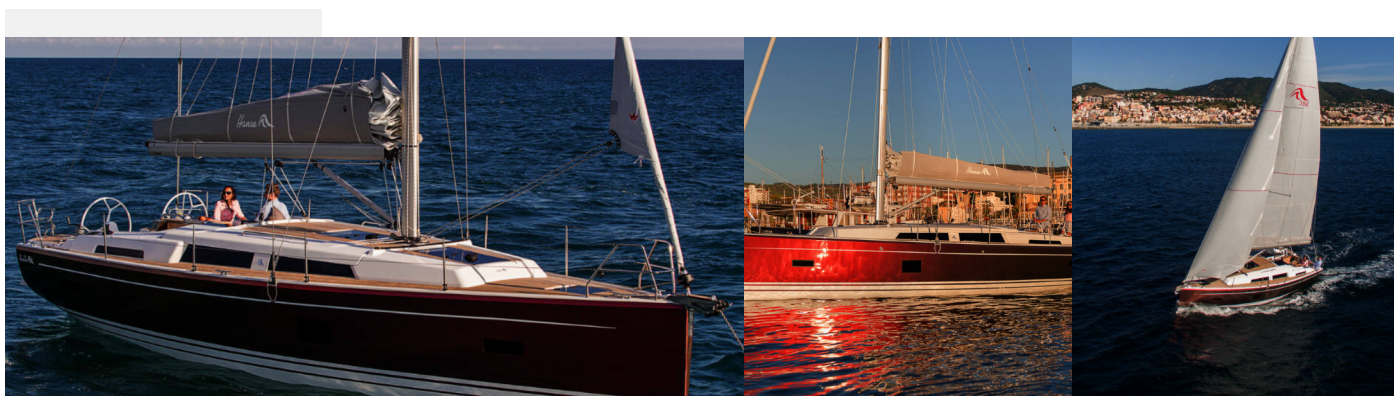

CENA / TYGODNIE

07.06. - 14.06.2025 2.558 € ~~3.280 €~~	14.06. - 21.06.2025 2.683 € ~~3.440 €~~	21.06. - 28.06.2025 2.792 € ~~3.580 €~~	28.06. - 05.07.2025 2.944 € ~~3.680 €~~
05.07. - 12.07.2025 3.024 € ~~3.780 €~~	12.07. - 19.07.2025 3.152 € ~~3.940 €~~	19.07. - 26.07.2025 3.152 € ~~3.940 €~~	26.07. - 02.08.2025 3.152 € ~~3.940 €~~
02.08. - 09.08.2025 3.152 € ~~3.940 €~~	09.08. - 16.08.2025 3.152 € ~~3.940 €~~	16.08. - 23.08.2025 2.912 € ~~3.640 €~~	23.08. - 30.08.2025 2.752 € ~~3.440 €~~
30.08. - 06.09.2025 2.703 € ~~3.180 €~~	06.09. - 13.09.2025 2.384 € ~~2.980 €~~	13.09. - 20.09.2025 2.112 € ~~2.640 €~~	20.09. - 27.09.2025 1.712 € ~~2.140 €~~
27.09. - 04.10.2025 1.746 € ~~1.940 €~~	04.10. - 11.10.2025 1.344 € ~~1.680 €~~	11.10. - 18.10.2025 1.232 € ~~1.580 €~~	18.10. - 25.10.2025 1.184 € ~~1.480 €~~
25.10. - 01.11.2025 1.104 € ~~1.380 €~~	01.11. - 08.11.2025 1.104 € ~~1.380 €~~	08.11. - 15.11.2025 1.104 € ~~1.380 €~~	15.11. - 22.11.2025 1.104 € ~~1.380 €~~
22.11. - 29.11.2025 1.104 € ~~1.380 €~~	29.11. - 06.12.2025 1.104 € ~~1.380 €~~	06.12. - 13.12.2025 1.104 € ~~1.380 €~~	13.12. - 20.12.2025 1.104 € ~~1.380 €~~

WEB

najachty.pl

NUMER TELEFONU

+48 882 071 532

E-MAIL

biuro@najachty.pl

NAJACHTY

ul. Pi. Świętej Małgorzaty 1-2/42B, 58-100, Świdnica, Polska