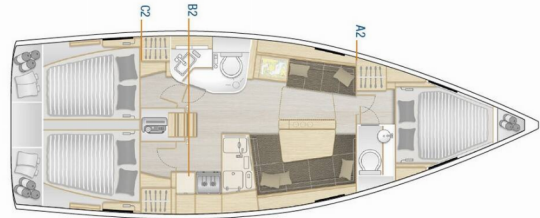

HANSE 388

Jolana

Jacht żaglowy Hanse 388 „Jolana”, rok produkcji 2019, jacht ten jest zacumowany w Komolac, ACI Marina Dubrovnik, - Chorwacja. Jednostka posiada 3 kabiny, może pomieścić 6 + 2 persons i posiada 2 WC.

Jolana

Rok Produkcji

2019

Długość

11.40 m

Kabiny

3

Koje