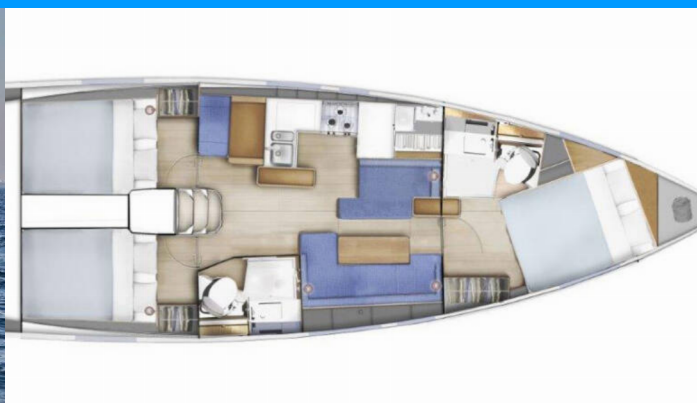

SUN ODYSSEY 410

Sea Whisper

Jacht żaglowy Sun Odyssey 410 „Sea Whisper”, rok produkcji 2021, jacht ten jest zacumowany w Volos, Volos - Grecja. Jednostka posiada 3 kabiny, może pomieścić 6 persons i posiada 2 WC.

Sea Whisper

Rok Produkcji

2021

Długość

12.35 m

Kabiny

3

Koje

6

Prysznic

2

STANDARDOWE WYPOSAŻENIE JACHTU

Elektronika

Panele słoneczne

Kambuz

Lodówka

Komfort

Poduszki w kokpicie

Nawigacja

Autopilot, Ploter map GPS - kokpit, Ster strumieniowy

Ożaglowanie

Lazy bag, Lazy jacks

Pokład

Daszek bimini, Platforma kąpielowa, Ponton z silnikiem zaburtowym, Szprycbudka, Trap