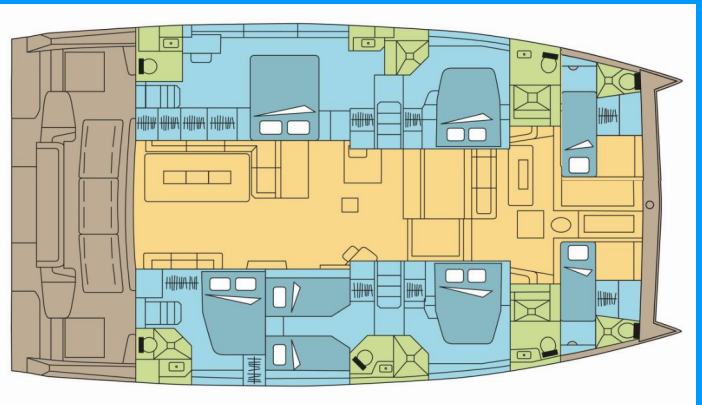

BALI 5.4

Q-LOVE

Katamaran Bali 5.4 „Q-LOVE”, rok produkcji 2021, jacht ten jest zacumowany w Palma de Mallorca, Marina Naviera Balear, - Hiszpania. Jednostka posiada 5 + 2 kabiny, może pomieścić 10 + 1 persons i posiada 5 + 2 WC.

2021

Długość

16.80 m

Kabiny

5 + 2

Koje

10 + 1

Max. Liczba Osób