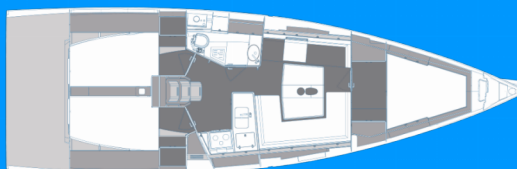

ELAN E5

Elaya

Jacht żaglowy Elan E5 „Elaya”, rok produkcji 2020, jacht ten jest zacumowany w Marina Kornati, Biograd, Biograd - Chorwacja. Jednostka posiada 3 kabiny, może pomieścić 6 + 3 persons i posiada 1 WC.

Elaya

Rok Produkcji

2020

Długość

11.96 m

Kabiny

3

Koje