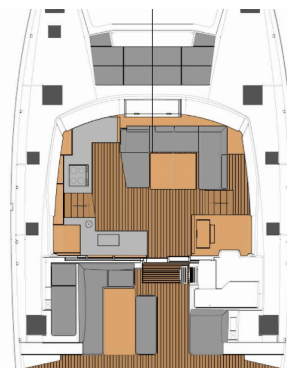

CENA / TYGODNIE

16.05. - 29.05.2026 Zarezerwowany	29.05. - 05.06.2026 Zarezerwowany	06.06. - 13.06.2026 Zarezerwowany	13.06. - 20.06.2026 Zarezerwowany
20.06. - 27.06.2026 Zarezerwowany	27.06. - 04.07.2026 Zarezerwowany	04.07. - 11.07.2026 Zarezerwowany	11.07. - 18.07.2026 Zarezerwowany
18.07. - 25.07.2026 Zarezerwowany	25.07. - 08.08.2026 Zarezerwowany	08.08. - 22.08.2026 Zarezerwowany	22.08. - 29.08.2026 Zarezerwowany
29.08. - 12.09.2026 Zarezerwowany	12.09. - 26.09.2026 Zarezerwowany	26.09. - 10.10.2026 Zarezerwowany	10.10. - 17.10.2026 5.200 € ~~6.500 €~~
17.10. - 24.10.2026 5.200 € ~~6.500 €~~	24.10. - 31.10.2026 4.160 € ~~5.200 €~~	31.10. - 07.11.2026 4.160 € ~~5.200 €~~	08.11. - 31.12.2026 Zarezerwowany

WEB

najachty.pl

NUMER TELEFONU

+48 882 071 532

E-MAIL

biuro@najachty.pl

NAJACHTY

ul. Pi. Świętej Małgorzaty 1-2/42B, 58-100, Świdnica, Polska