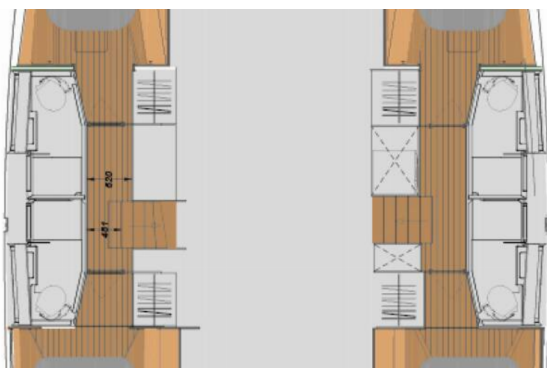

CENA / TYGODNIE

16.05. - 29.05.2026 Zarezerwowany	29.05. - 05.06.2026 Zarezerwowany	06.06. - 13.06.2026 Zarezerwowany	13.06. - 20.06.2026 Zarezerwowany
20.06. - 27.06.2026 Zarezerwowany	27.06. - 04.07.2026 Zarezerwowany	04.07. - 11.07.2026 Zarezerwowany	11.07. - 18.07.2026 Zarezerwowany
18.07. - 25.07.2026 Zarezerwowany	25.07. - 08.08.2026 Zarezerwowany	08.08. - 22.08.2026 Zarezerwowany	22.08. - 29.08.2026 Zarezerwowany
29.08. - 12.09.2026 Zarezerwowany	12.09. - 26.09.2026 Zarezerwowany	26.09. - 10.10.2026 Zarezerwowany	10.10. - 17.10.2026 5.200 € ~~6.500 €~~
17.10. - 24.10.2026 5.200 € ~~6.500 €~~	24.10. - 31.10.2026 4.160 € ~~5.200 €~~	31.10. - 07.11.2026 4.160 € ~~5.200 €~~	08.11. - 31.12.2026 Zarezerwowany

WEB

najachty.pl

NUMER TELEFONU

+48 882 071 532

E-MAIL

biuro@najachty.pl

NAJACHTY

ul. Pi. Świętej Małgorzaty 1-2/42B, 58-100, Świdnica, Polska