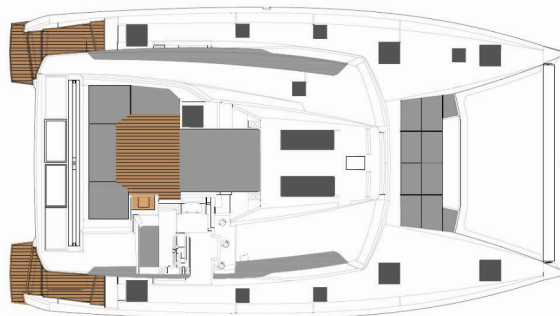

# FOUNTAINÉ PAJOT ELBA 45

Lazuli

Katamaran Fountaine Pajot Elba 45 „Lazuli”, rok produkcji 2020, jacht ten jest zacumowany w Athens, Marina Alimos (Kalamaki), - Grecja. Jednostka posiada 4 + 2 kabiny, może pomieścić 8 + 2 + 2 persons i posiada 4 WC.

**Lazuli**

Rok Produkcji

**2020**

Długość

**13.45 m**

Kabiny

**4 + 2**

Koje