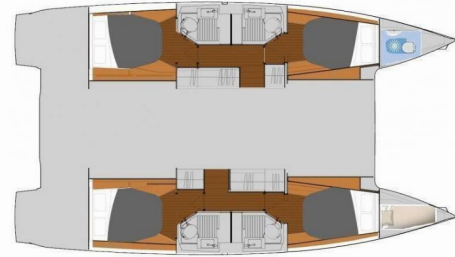

FONTAINE PAJOT ASTREA 42

Bonita

Katamaran Fountaine Pajot Astrea 42 „Bonita”, rok produkcji 2019, jacht ten jest zacumowany w Fethiye, Yacht Classic Hotel Marina, - Turcja. Jednostka posiada 4 + 1 kabiny, może pomieścić 8 + 2 persons i posiada 4 WC.

SPECYFIKACJA JACHTU

Baza Czarterowa

**Fethiye, Yacht Classic Hotel Marina,
Turcja**

Yacht ID

3312

Producent

Fountaine Pajot

Imię

Bonita

Rok Produkcji

2019

Długość

12.58 m

Kabiny

4 + 1

Koje

8 + 2

Max. Liczba Osób

10

Prysznic

4

STANDARDOWE WYPOSAŻENIE JACHTU

Bezpieczeństwo

Automatyczna kamizelka ratunkowa, Kamizelka ratunkowa (dzieci), Radio UKF, Tratwa ratunkowa (10 person)

Elektronika

Generator (40 Hrs free of charge, after that, charged per hour), Inwerter (2000 W), Klimatyzacja (in salon and all cabins), Odsalarka, Ogrzewanie, Panele słoneczne

Kambuz

Gorąca woda, Lodówka, Piekarnik, Zamrażarka

Komfort

Poduszki w kokpicie

Nawigacja

Autopilot (Garmin Autopilot Interface), Elektroniczne mapy morskie, Locja, Ploter map GPS (Garmin 6620, At the control panel), Przyrządy do pomiaru wiatru/prędkości/głębokości (Garmin GMI 20 Display)

Ożaglowanie

Kabestan elektryczny

Pokład

Elektryczna winda kotwiczna (1000 W), Kotwica Ultra (21 kg), Licznik łańcucha kotwicznego, Ponton (2.85 m. Hard Bottom), Silnik zaburtowy (9.9 hp, 4 Stroke), Trap

Rozrywka

Odtwarzacz Bluetooth

Wnętrze

Barometr, Termometr