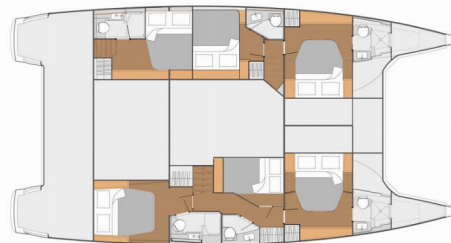

FONTAINE PAJOT SABA 50

Royal Cracow (crewed)

Katamaran Fountaine Pajot Saba 50 „Royal Cracow (crewed)”, rok produkcji 2016, jacht ten jest zacumowany w Marina Trogir - SCT, Trogir - Chorwacja. Jednostka posiada 6 + 1 kabiny, może pomieścić 12 + 2 + 1 persons i posiada 6 WC.

SPECYFIKACJA JACHTU

Baza Czarterowa

Marina Trogir - SCT, Chorwacja

Yacht ID

3302

Producent

Fountaine Pajot

Imię

Royal Cracow (crewed)

Rok Produkcji

2016

Długość

14.98 m

Kabiny

6 + 1

Koje

12 + 2 + 1

Max. Liczba Osób

12

Prysznic

6

STANDARDOWE WYPOSAŻENIE JACHTU

Bezpieczeństwo	"Tratwa ratunkowa, Kamizelki ratunkowe, Pasy ratunkowe (szelki bezpieczeństwa)", Radio UKF", Wyposażenie bezpieczeństwa"
Elektronika	Generator, Inwerter", Klimatyzacja, Odsalarka", Ogrzewanie, Panele słoneczne, Pompa zęzowa – elektryczna"
Kambuz	Butle z gazem", Kawiarka, Kostkarka do lodu, Kuchenka mikrofalowa, Lodówka, Naczynia kuchenne (wyposażenie kuchni, sztućce)", Piekarnik, Zmywarka
Komfort	Pościel, Ręcznik plażowy, Ręczniki"
Nawigacja	Autopilot", Log/Prędkość/Wiatr", Ploter map GPS, Ploter map GPS - kokpit, Radar
Ożaglowanie	Kabestan elektryczny", Lazy bag, Lazy jacks
Pokład	Daszek bimini, Flybridge", Grill", Namiot w kokpicie", Podnośnik, Pokład z drewna tekowego", Prysznic na rufie / w kokpicie", Silnik zaburtowy"
Rozrywka	Deska SUP", Fusion radio, Internet Wi-Fi", LCD TV, Narty wodne, Pączek, Podwodne światła", RIB, Skuter podwodny SEA-DOO, Sprzęt do snorkelingu", System dźwiękowy Bose", Zabawki wodne"
Wnętrze	Bezpieczny, Stół rozkładany w salonie", Toaleta elektryczna", Wentylatory elektryczne w kabinach"