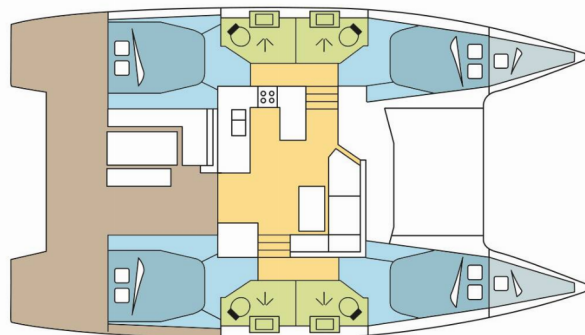

FONTAINE PAJOT ASTREA 42

LAURA MAE

Katamaran Fountaine Pajot Astrea 42 „LAURA MAE”, rok produkcji 2022, jacht ten jest zacumowany w New Providence, Palm Cay Marina, - Bahamy. Jednostka posiada 4 + 2 kabiny, może pomieścić 8 + 2 persons i posiada 4 WC.

SPECYFIKACJA JACHTU

Baza Czarterowa

**New Providence, Palm Cay Marina,
Bahamy**

Yacht ID

3279

Producent

Fountaine Pajot

Imię

LAURA MAE

Rok Produkcji

2022

Długość

12.58 m

Kabiny

4 + 2

Koje

8 + 2

Max. Liczba Osób

12

Prysznic

4

STANDARDOWE WYPOSAŻENIE JACHTU

Bezpieczeństwo

Radio UKF

Elektronika

Generator (11 kw 60 hz), Inwerter, Klimatyzacja (110 v / 60 HZ), Odsalarka (60 L/h, 12V), Panele słoneczne (4 x 90/ 100 W)

Kambuz

Kuchenka, Lodówka (144 l), Piekarnik, Zamrażarka (90 L)

Komfort

Poduszki w kokpicie

Nawigacja

Autopilot, Log, prędkość, głębokościomierz – echosonda, Ploter map GPS, Wiatromierz/anemometr

Ożaglowanie

Kabestan elektryczny, Kabestan manualny, Lazy bag, Lazy jacks

Pokład

Daszek bimini, Drabinka do pływania, Elektryczna winda kotwiczna, Pokład z drewna tekowego, Ponton, Prysznic na rufie / w kokpicie, Silnik zaburtowy, Stół w kokpicie

Rozrywka

Fusion radio, Odtwarzacz Bluetooth, Podwodne światła (2 x 21 W)

Wnętrze

Toaleta elektryczna, Wentylatory elektryczne w kabinach