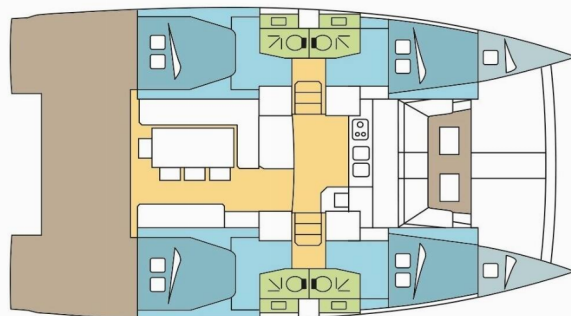

BALI 4.1

LINDIR

Katamaran Bali 4.1 „LINDIR”, rok produkcji 2021, jacht ten jest zacumowany w Raiatea (Tahiti), - Polinezja Francuska.

Jednostka posiada 4 + 2 kabiny, może pomieścić 8 + 2 persons i posiada 4 WC.

LINDIR

Rok Produkcji

2021

Długość

12.35 m

Kabiny

4 + 2

Koje

8 + 2

Max. Liczba Osób

10

Prysznic

4

STANDARDOWE WYPOSAŻENIE JACHTU

Bezpieczeństwo	Radio UKF
Elektronika	Inwerter (1600w), Odsalarka (105 L/H), Panele słoneczne (2 x 100W), Przetwornica 220V/12V
Kambuz	Kuchenka, Lodówka (272 L), Piekarnik, Zamrażarka
Komfort	Poduszki w kokpicie
Nawigacja	Autopilot (Raymarine), Ploter map GPS, Przyrządy do pomiaru wiatru/prędkości/głębokości
Ożaglowanie	Kabestan elektryczny, Lazy bag, Lazy jacks
Pokład	Daszek bimini, Drabinka do pływania, Elektryczna winda kotwiczna, Flybridge, Podnośnik, Ponton z silnikiem zaburtowym, Prysznic na rufie / w kokpicie, Stół w kokpicie
Rozrywka	Głośniki zewnętrzne, Radio (Fusion with bluetooth)
Wnętrze	Stół rozkładany w salonie, Toaleta elektryczna, Wentylatory elektryczne w kabinach