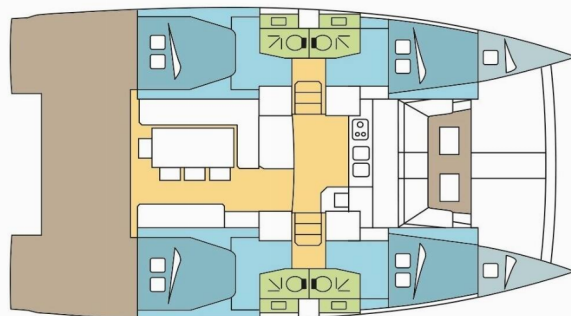

BALI 4.1

LURTZ

Katamaran Bali 4.1 „LURTZ”, rok produkcji 2021, jacht ten jest zacumowany w Raiatea (Tahiti), - Polinezja Francuska.

Jednostka posiada 4 + 2 kabiny, może pomieścić 8 + 2 persons i posiada 4 WC.

SPECYFIKACJA JACHTU

Baza Czarterowa

Raiatea (Tahiti), Polinezja Francuska

Yacht ID

3269

Producent

Catana

Imię

LURTZ

Rok Produkcji

2021

Długość

12.35 m

Kabiny

4 + 2

Koje

8 + 2

Max. Liczba Osób

10

Prysznic

4

STANDARDOWE WYPOSAŻENIE JACHTU

Bezpieczeństwo

Radio UKF

Elektronika

Inwerter (1600w), Odsalarka (105 L/H), Panele słoneczne (2 x 100W), Przetwornica 220V/12V

Kambuz

Kuchenka, Lodówka (272 L with dedicated converter), Piekarnik, Zamrażarka

Komfort

Poduszki w kokpicie (+ lounge cushions)

Nawigacja

Autopilot (Raymarine), Ploter map GPS, Przyrządy do pomiaru wiatru/prędkości/głębokości

Ożaglowanie

Kabestan elektryczny, Lazy bag, Lazy jacks

Pokład

Daszek bimini, Drabinka do pływania, Elektryczna winda kotwiczna, Flybridge, Podnośnik, Ponton z silnikiem zaburtowym, Prysznic na rufie / w kokpicie, Stół w kokpicie

Rozrywka

Głośniki zewnętrzne, Radio (Fusion with bluetooth)

Wnętrze

Stół rozkładany w salonie, Toaleta elektryczna, Wentylatory elektryczne w kabinach