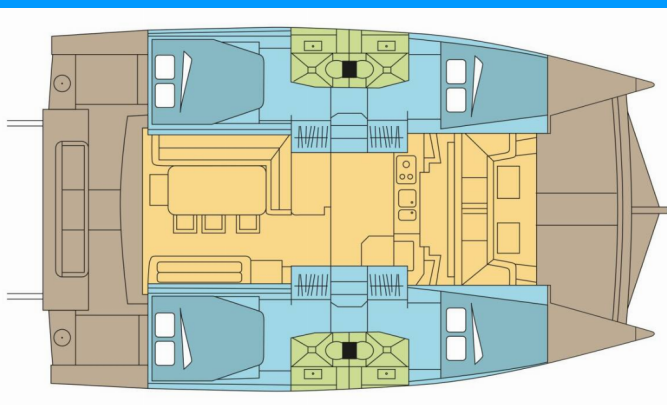

# BALI 4.1

JACANA

Katamaran Bali 4.1 „JACANA”, rok produkcji 2020, jacht ten jest zacumowany w New Providence, Palm Cay Marina, - Bahamy. Jednostka posiada 4 kabiny, może pomieścić 8 + 2 persons i posiada 4 WC.

**JACANA**

Rok Produkcji

**2020**

Długość

**12.35 m**

Kabiny

**4**

Koje