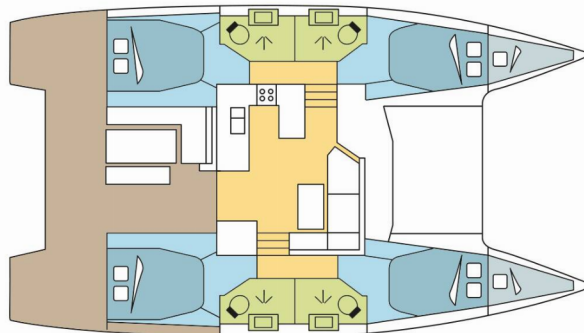

FONTAINE PAJOT ASTREA 42

MARLIN II

Katamaran Fountaine Pajot Astrea 42 „MARLIN II”, rok produkcji 2022, jacht ten jest zacumowany w Corfu, Gouvia Marina, Korfu - Grecja. Jednostka posiada 4 + 2 kabiny, może pomieścić 8 + 2 + 2 persons i posiada 4 WC.

MARLIN II

Rok Produkcji

2022

Długość

12.58 m

Kabiny

4 + 2

Koje

Ożaglowanie

Kabestan elektryczny, Kabestan manualny, Lazy bag, Lazy jacks

Pokład

Drabinka do pływania, Elektryczna winda kotwiczna, Lodówka w kokpicie, Ponton, Prysznic na rufie / w kokpicie, Silnik zaburtowy, Stół w kokpicie