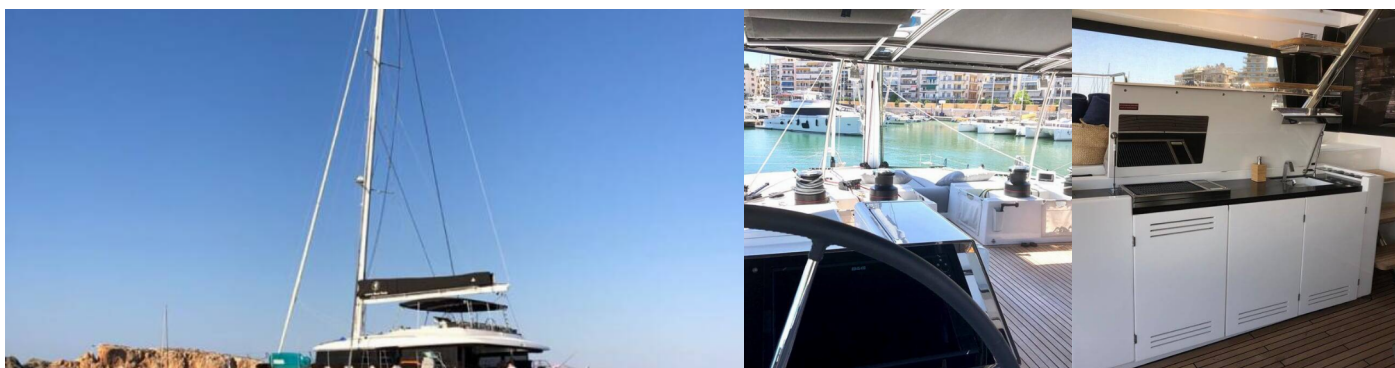

CENA / TYGODNIE

13.06. - 20.06.2025

Zarezerwowany

21.06. - 28.06.2025

Zarezerwowany

29.06. - 13.07.2025

Zarezerwowany

WEB

najachty.pl

NUMER TELEFONU

+48 882 071 532

E-MAIL

biuro@najachty.pl

NAJACHTY

ul. Pi. Świętej Małgorzaty 1-2/42B, 58-100, Świdnica, Polska