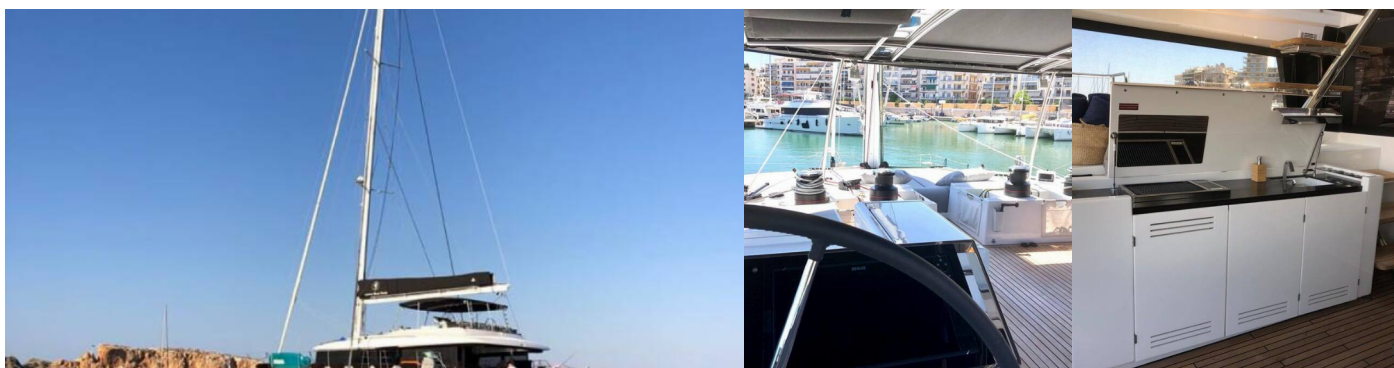

CENA / TYGODNIE

23.11. - 30.11.2024

22.400 € ~~28.000 €~~

01.12. - 31.12.2024

Zarezerwowany

WEB

najachty.pl

NUMER TELEFONU

+48 882 071 532

E-MAIL

biuro@najachty.pl

NAJACHTY

ul. Pi. Świętej Małgorzaty 1-2/42B, 58-100, Świdnica, Polska